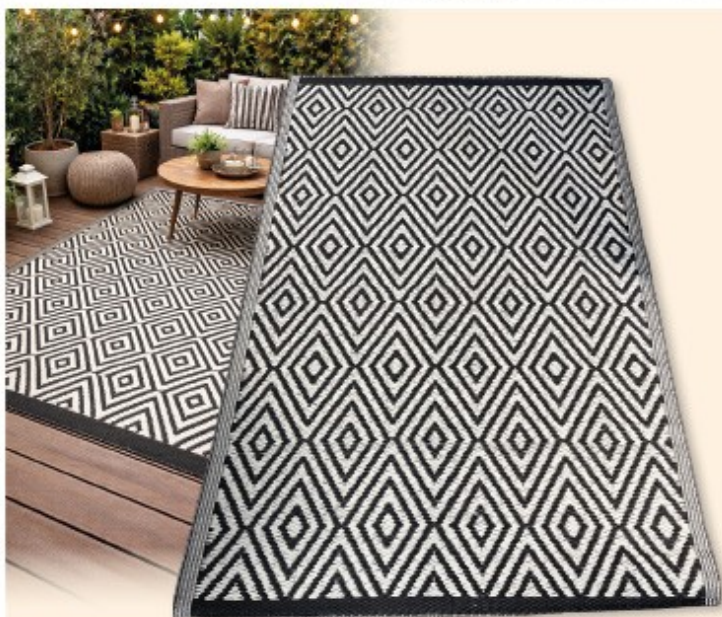

Krug Anna
mit Deckel, 1,8 Liter

7.99

Ritzenhoff & Breker

Partyset Spritz
Color Edition

8 teilig, 4 Gläser und
4 Glas-Trinkhalme

~~13.99~~

9.99

VIVA LIVING
Outdoor Teppich
ca. 120 cm x 180 cm,
Rauten Dekor