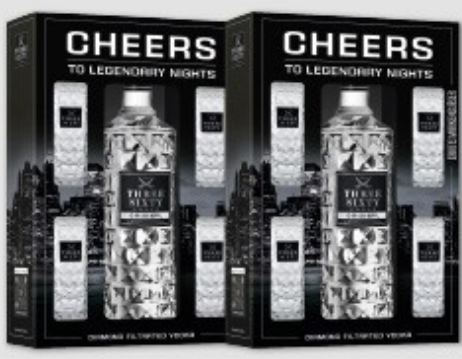

LILLET
Aperitif
versch. Sorten,
10,3 % vol.,
(1l = 11.65)
3 x 0,2 l Fl.

~~8.79~~
6.99

MIT DER EDEKA APP
~~6.49~~
~~6.99~~
6.99

Gösser
Mix Naturradler
Grapefruit
versch. Sorten,
(1l = 1.78)
0,5 l Dose

~~1.09~~
0.89

THREE SIXTY
Vodka
37,5 %, (1l = 16.66)
3 l Fl. + Onpack

~~54.99~~
49.99

CHEERS
TO LEGENDARY NIGHTS
Vodka
37,5 %, (1l = 16.66)
3 l Fl. + Onpack

~~54.99~~
49.99