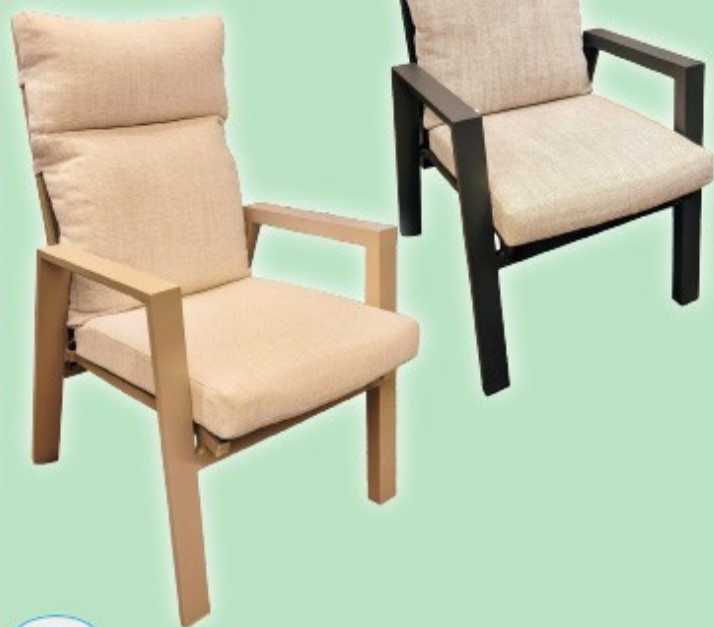

~~119,-00~~

**79,99**

Sens-Line  
garden furniture

**Sessel Lucco**

- Aluminiumgestell, stufenbar verstellbare Rückenlehne per Knopfdruck, Farbe: grau oder taupe
- stapelbar

inkl. Auflage

~~249,-00~~  
**169,00**