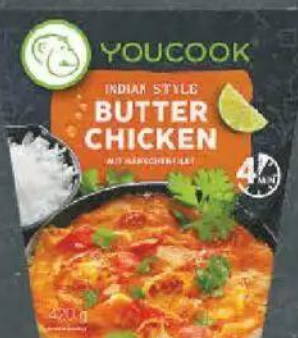

Youcook
Fertiggericht
verschiedene Sorten
380-440 g Packung
1 kg = 8,61-9,97
n. G.¹ = 4,79

-20%
3.79