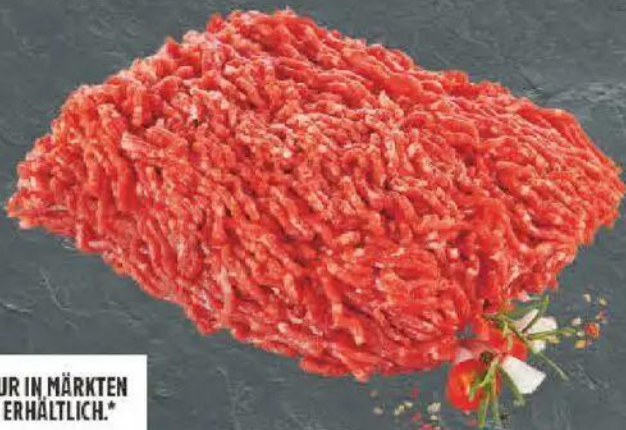

EINKAUFSTIPP

4.99

Frischetheke

Rinderrouladen,
-schmorbraten oder -gulasch
aus der Keule,
vom Jungbullen
100 g

AKTION

1.49

FLEISCHARTIKEL NUR IN MÄRKTEN
MIT FLEISCHTHEKE ERHÄLTlich.*

Rinderhackfleisch
100 g