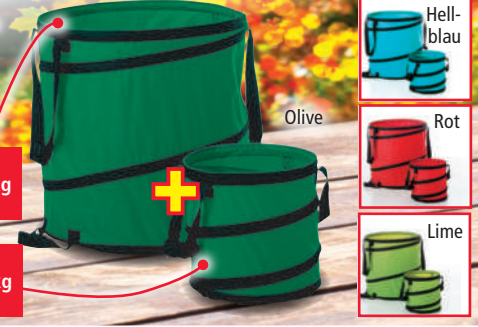

PowerGarden Pop-Up Gartenabfallsäcke 2er-Set

Robustes Polyester Gewebe
• Selbststehend • Faltpar
je 2er-Set

UV-beständig
je 2er-Set
6,99*

Auch online

• Füllmenge ca. 85 Liter
• Max. Tragkraft ca. 30 kg
• ca. 50 x 47 cm

• Füllmenge ca. 15 Liter
• Max. Tragkraft ca. 20 kg
• ca. 27 x 27 cm

PowerGarden Gartenabfallsack

Kehrkante, 150 Liter oder 75 Liter, 2er-Set
• Mit praktischem Tragegriff und Zuggurt • Platzsparend zusammenfaltbar • Verstärkte Kehrkante zum einfachen Sammeln von Gartenabfällen
3 Jahre Garantie

je Ausführung
5,99*

Auch online