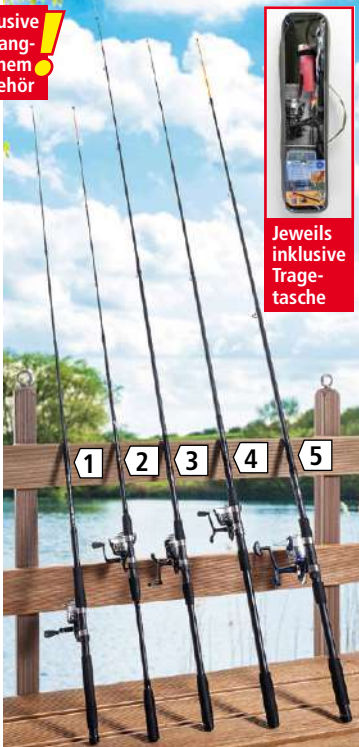

Angel-Komplett-Set

- Sehne: Hohe Dehnbarkeit, geeignete Elastizität, UV-beständig
- Mit Zubehörbox • Alle Angel-Sets fertig montiert „Ready To Fish“
- **Inklusive Broschüre „Mein erster Fang“** 3 Jahre Garantie

22,99*

1 **Allround-Angelset** • 2,4 m-Teleskop-Rute mit Keramik-Beringung und komfortablem EVA-Griff • Wurfgewicht 20–40 g • Rolle 3-fach kugelgelagert • Frontbremse regulierbar • Transportlänge ca. 63 cm • Übersetzung 5.2:1

24 Andere Ausführungen online

Inklusive umfangreichem Zubehör

Jeweils inklusive Tragetasche

2 **Spinn-Angelset** • 2,4 m-Steck-Rute, Carbon Composite, mit SIC-Style-Beringung und komfortablem EVA-Griff • Heckbremse justierbar • Wurfgewicht 20–40 g • Inklusive Ersatzspule • Rolle 4-fach kugelgelagert • Transportlänge ca. 127 cm • Übersetzung 5.2:1

3 **Raubfisch-Angelset** • 3,0 m-Teleskop-Rute aus Fiberglas mit Keramik-Beringung und komfortablem EVA-Griff • Wurfgewicht 30–70 g • Rolle 4-fach kugelgelagert • Frontbremse regulierbar • Rücklaufsperre geräuschlos • Rechts- und Linkshandbetrieb • Transportlänge ca. 93 cm • Übersetzung 5.2:1

4 **Grund-/Feeder-Angelset** • 3,0 m-Teleskop-Rute aus Fiberglas mit SIC-Style-Beringung und komfortablem EVA-Griff • Wurfgewicht 100 g • Rolle 4-fach kugelgelagert • Frontbremse regulierbar • Rechts- und Linkshandbetrieb • Rücklaufsperre geräuschlos • Transportlänge ca. 101 cm • Übersetzung 5.2:1

23 4 5

5 **Hochsee-Angelset** • 3,0 m-Teleskop-Rute aus Fiberglas mit Keramikberingung und komfortablem EVA-Griff • Aluminium-Rolle 3-fach kugelgelagert • Wurfgewicht 100–250 g • Frontbremse justierbar • Rechts- und Linkshandbetrieb • Rücklaufsperre geräuschlos • Transportlänge ca. 83 cm • Übersetzung 4.1:1

24 Andere Ausführungen online

PALADIN Profi-Angelcombo

- Kohlefaserrolle mit Qualitäts-Ringen
- Rolle 3+1 Kugellager
- Fein justierbare Bremse
- Aluminium-Weitwurfspule
- Hochwertige Messingritzeln

1 **Allround-Combo** ca. 3,6 m • Wurfgewicht 20–80 g • Rolle 3+1 BB mit microjustierbarer Heckbremse • Bespult mit 0,30 mm Qualitätsschnur • Mit kompletter Knicklichtposen-Montage

2 **Grund-Karpfen-Combo** ca. 3,6 m • Wurfgewicht ca. 70 g • Freilaufrolle 3+1 BB • Bespult mit 0,35 mm Qualitätsschnur • Mit kompletter Grundmontage

50% billiger

UVP 79,99

je Ausführung

39,99*

24 Auch online