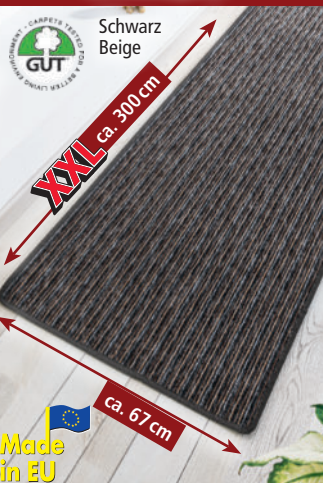

Lifetex® XXL-Streifenberber

ca. 67 x 300 cm

- Extrem strapazierfähig
- Trittschalldämmend
- 100% Polypropylen

je Ausführung **12,99***

Made in EU