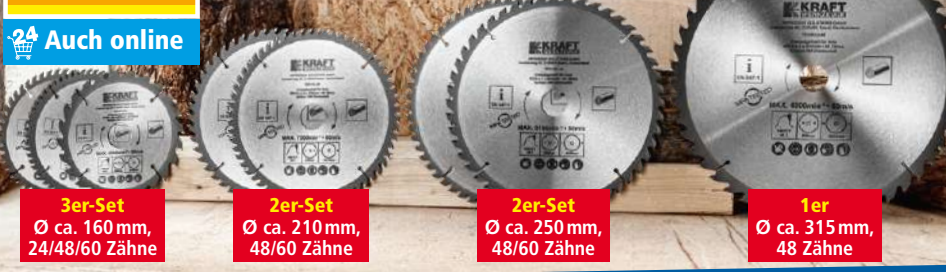

3er-Set
Ø ca. 160 mm,
24/48/60 Zähne

2er-Set
Ø ca. 210 mm,
48/60 Zähne

2er-Set
Ø ca. 250 mm,
48/60 Zähne

1er
Ø ca. 315 mm,
48 Zähne

ab **Montag 16. September**

KRAFT Reibebretter und Glättkellen

Reibebrett mit Fliesenschwamm ca. 28 x 14 cm

Schweizer Glättkelle ca. 36 x 13 cm

je Ausführung
3,99*

Schwammgummi-Reibebrett ca. 28 x 14 cm

Auch online

Auch erhältlich: Kunststoff-Glättkelle, PU-Reibebrett, Tiroler Maurerkelle, Gezahnte Glättkelle

KRAFT Quirl

Für alle Bohrmaschinen geeignet

Quirl 2er-Set

• Ø ca. 60/80 mm, bis 5/10 kg Mischgut

je Ausführung
3,99*

Auch online

Quirl • Ø ca. 100 mm, bis 20 kg Mischgut

KRAFT Sägen

3 Jahre Garantie

Feinsäge mit Gehrugslade 350 mm

Handsägen-Set 2tlg. 370 mm und 508 mm

je Ausführung
6,99*

Japanzugsäge mit 2 Klingen 170 mm

Bügelzugsäge 3in1 300 mm

KRAFT Mehrzweckschrauben

mit Turbo-Gewinde, aus verzinktem Stahl, mit robustem TX-Kopf 3 Jahre Garantie

In verschiedenen Größen von 3,5 x 30 mm bis 460 Stk. bis 6 x 100 mm 58 Stk. erhältlich