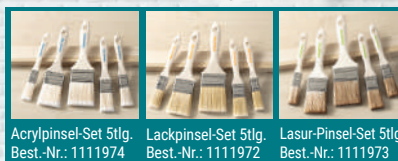

- 3in1**
- 2 K Verbundabdichtung
 - Abdichtung
 - Fliesenkleber

TOP ANGEBOT

34,99*

BAUFIX 5 Fassadenfarbe 10 Liter weiß, matt

Universell einsetzbar als Erst- anstrich auf mineralischen Untergründen (wie Mauerwerk, Beton, Putz) sowie als Erneuerungs- anstrich auf festen Kunststoff- Dispersionsanstrichen und Kunstharzputzen

BILLIGER

UVP: 36,95
34,99*

PowerTEC 6 Anstreichpinsel-Set 5tlg. „PRO“

TOP ANGEBOT

3,99*

1 Nitro-Uni- versalverdünner 1 Liter

- Best.-Nr.: 1033272
- Für Farben & Lacke
 - Als Pinsel- & Gerätereiner
 - Zur Entfernung von Fett- und Farbflecken
 - Sehr hohe Lösekraft