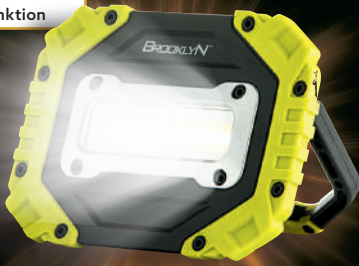

Best.-Nr.: 1173063

- 38 BLACK-LEDs mit max. Reichweite von 20 m
- Gurtband für Baumbefestigung und Wandmontagehalterung
- Wasserfestes Gehäuse nach IP66
- PIR Bewegungsmelder bis 10 m
- Eingebautes Mikrofon und Lautsprecher

Kraft Werkzeuge
Seite 10 - 12

Tierwelt
Seite 23

Tierwelt
Über 200 Artikel

BROOKLYN ① High Power LED-Arbeitslampe
10 Watt, 1.000 Lumen

Starker 3000 mAh Akku mit Powerbank-Funktion

52% BILLIGER

UVP: 24,99
12,99*