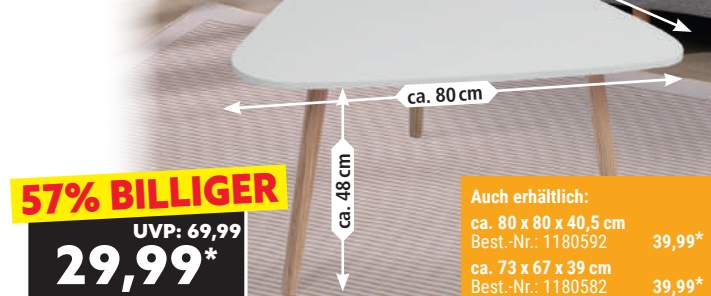

33% BILLIGER
UVP: 299,-
199,-*

Beige

3 Tierhocker
ca. 65 x 35 x 36 cm

50% BILLIGER
UVP: 99,99
49,99*

4 Couchtisch
ca. 80 x 80 x 48 cm

57% BILLIGER
UVP: 69,99
29,99*

Auch erhältlich:
ca. 80 x 80 x 40,5 cm
Best.-Nr.: 1180592 39,99*
ca. 73 x 67 x 39 cm
Best.-Nr.: 1180582 39,99*