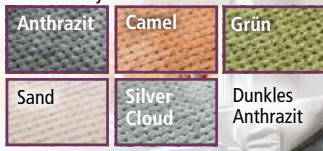

Kuscheldecke „Cashmere Dots“

ca. 150 x 200 cm • Super weiche Cashmere-Touch-Qualität
• Kuschelig weich und anschiemig
• 100% Polyester