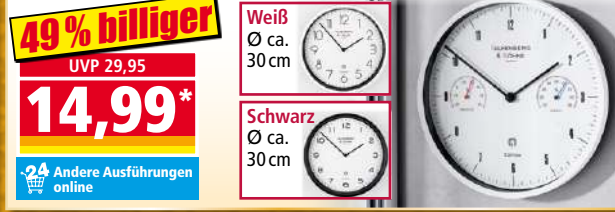

49% billiger
UVP 29,95
14,99*

Weiß Ø ca. 30 cm
Schwarz Ø ca. 30 cm

FluoTec **LED-Akku-Sensorleuchte**
ca. 41 x 4 x 1,5 cm

- Hochwertiges Metallgehäuse • 90 SMD-LEDs
- 3 Helligkeitsstufen • 8h Leuchtdauer • Bewegungssensor
- Inkl. USB-Ladekabel