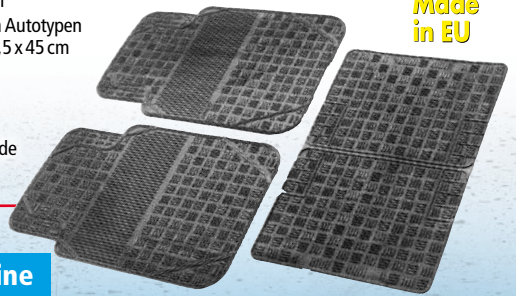

Allwetter-Automatten-Set „Magnus“

4-teilig • 100% Gummi
• Einfach zu reinigen • Passend für die gängigsten Autotypen
• Matten vorne je ca. 70 x 47 cm, hinten je ca. 35,5 x 45 cm
• Zuschneidbar
3 Jahre Garantie je 4er-Set

TOP PREIS-LEISTUNG 13% billiger
statt 14,99 €
12,99*

Auch online

Rutschhemmende Spikes auf der Rückseite

Made in EU

XXL-3 m-/4 m-Kfz-Handy-Ladekabel

Mit hochwertiger Textilummantelung
• USB-A oder USB-C Stecker
3 Jahre Garantie

3 in 1 Ladekabel 3 m oder 4 m
Mit 3 Anschlüssen (2x USB-C/8-polig)

Jeweils in XXL-Länge 3 oder 4 m

NEU

je Ausführung
5,99*

4 in 1 Ladekabel 3 m oder 4 m
Mit 4 Anschlüssen (2x USB-C/2x 8-polig)