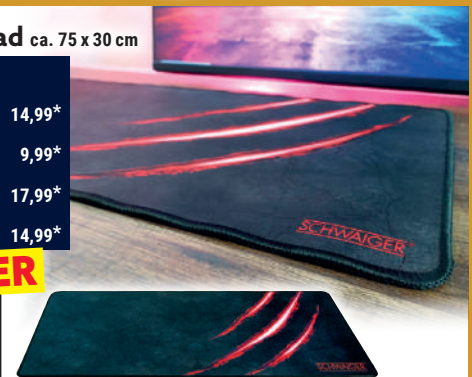

UVP: 32,89
24,99*

SCHWAIGER®

5 Ladeblock 5-fach

12% BILLIGER

UVP: 39,99
34,99*

6 Gaming-Mauspad ca. 75 x 30 cm

Auch erhältlich:
Gaming Headset Best.-Nr.: 1204607 14,99*
Gaming Maus Best.-Nr.: 1204605 9,99*
Gaming Tastatur Best.-Nr.: 1204604 17,99*
Gaming Controller Best.-Nr.: 1204622 14,99*