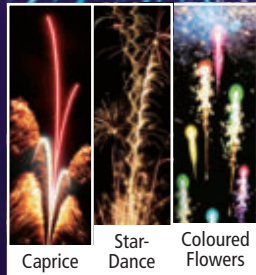

10-teilig

4,99*

NICO POWERTEC Keep it real

3er-Batterie-Beutel.

3-teilig

14,99*

Mit Mega-Effekten Inhalt:
 • 1x Coloured Flowers
 • 1x Caprice
 • 1x Star Dance

gesamt **89 Schuss**