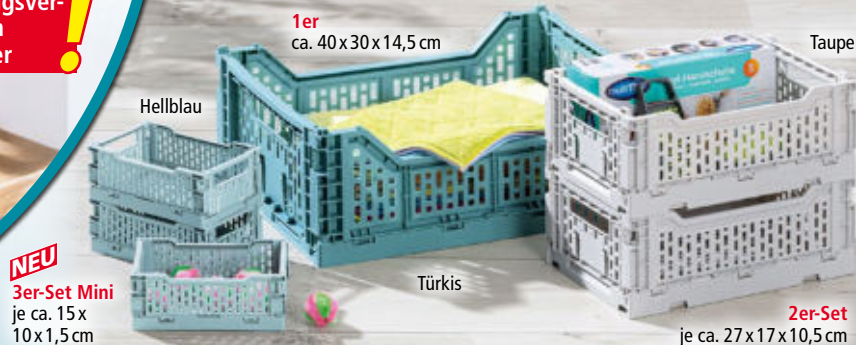

ab **Montag 23. Dezember**

Klappbarer Aufbewahrungskorb
• Aus robustem Polypropylen

In 3 verschiedenen Größen erhältlich!

je Ausführung
3,99*

NEU
3er-Set Mini
je ca. 15 x 10 x 1,5 cm

2er-Set
je ca. 27 x 17 x 10,5 cm

Schuhabtropfwanne ca. 38 x 75 cm

• Leicht zu reinigen

Aus 100% Recycling-Material!