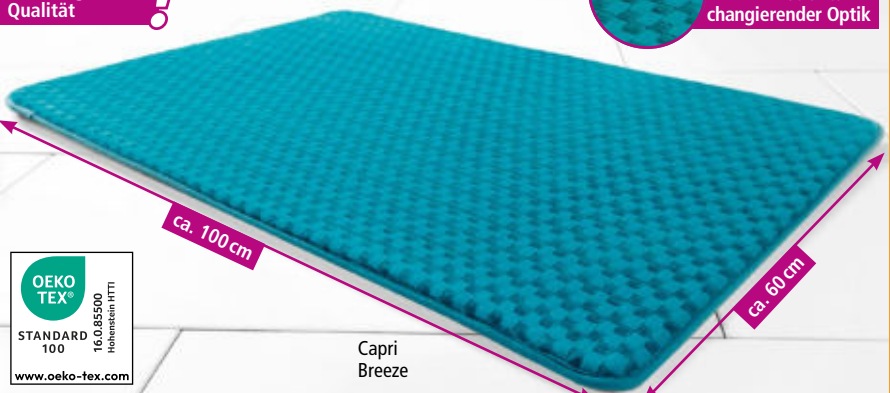

je Ausführung
7,99*

24 Andere Ausführungen online

Zum **VIERTEN** Mal in Folge

DEUTSCHLANDS PREISSIEGER!

SANTOSINI Weichschaum-Badematte „Dante“ ca. 100 x 60 cm

- Saug- und strapazierfähig
- Extra weicher Tritt
- Oberfläche 100 % Polyester
- Rutschhemmende Rückseite

Flauschig weiche Qualität!

Oberflächenstruktur in changierender Optik

je Ausführung
9,99*

24 Andere Ausführungen online

SANTOSINI Badematte „Superflausch“ ca. 80 x 50 cm

- Extra flauschig
- Weiche und wärmende Qualität
- Obermaterial: 100 % Polyester