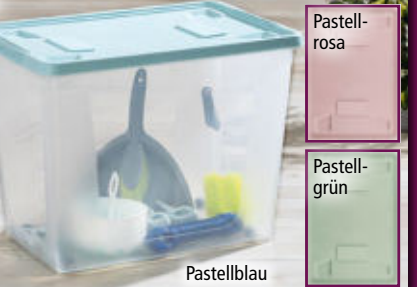

Pastell-rosa

Pastell-grün

Pastellblau

BLULARA LED-Wand- und Deckenleuchte „Promina-S“

• 12 Watt/1.200 Lumen
• Ø ca. 28 cm • Flache und moderne Bauform • Gleichmäßige Lichtverteilung • Inkl. Montagematerial

33% billiger

UVP 11,99
je Leuchte
7,99*

Mit Sterneneffekt Lichtfarbe Warmweiß

Auch ohne Sterneneffekt mit warmweißer oder kaltweißer Lichtfarbe erhältlich