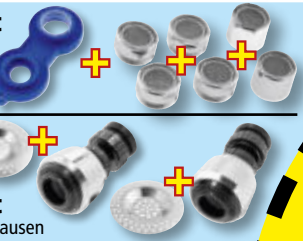

Mischdüsen-Set mit Montageschlüssel

je Ausführung
4,99*

Schwenkbrausen- und Abflusssieb-Set

• 2 Abflusssiebe • 2 Schwenkbrausen