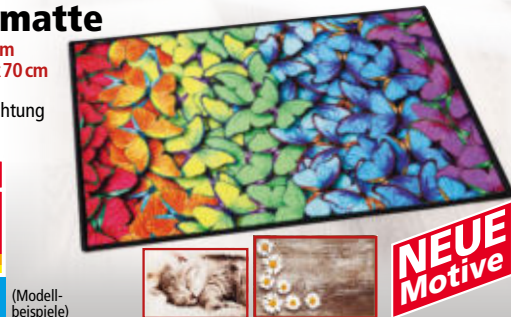

Das schönste Geschenk ist gemeinsame Zeit

NEUE Sprüche

**Fußmatte**

mit fotorealisticem Digitaldruck, ca. 50 x 70 cm  
• 100% Polyamid  
• Anti-Rutsch-Beschichtung

je Ausführung  
**3,99\***

24 Andere Ausführungen online