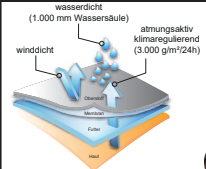

Schwarz/Orange Camouflage

Hose mit Klimafunktion

PowerGarden Holzbearbeitungswerkzeug 3 Jahre Garantie

- Spaltkeil 3 kg • ca. 16 x 7 cm
- Handpackzange • ca. 30 cm

Auch erhältlich: Einzelhaken, Rindenmesser