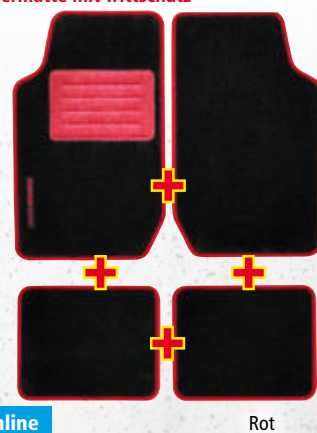

Rot

KRAFT Polier- und Reinigungszubehör

3 Jahre Garantie

je Set
6,99*

Auch online

Reinigungsbürsten-Set 4-teilig
• 5 cm Flachbürste
• 10 cm Flachbürste
• 8,5 cm Kugelbürste
• 1/4" Schnellverbindung

(Ohne Akkuschauber)

Polier-Set 5-teilig für Akkuschrauber
• 2 x Polierschwamm 125 mm
• Wollpolierpad 125 mm
• Polierteller 125 mm • Adapter