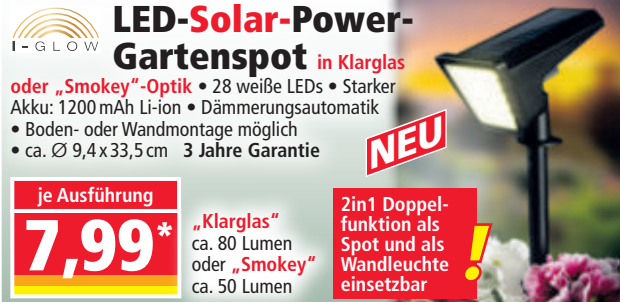

LED-Solar-Power-Gartenspot in Klarglas

oder „Smokey“-Optik • 28 weiße LEDs • Starker Akku: 1200 mAh Li-Ion • Dämmerungsautomatik
• Boden- oder Wandmontage möglich
• ca. Ø 9,4 x 33,5 cm 3 Jahre Garantie

je Ausführung **7,99***

Auch online