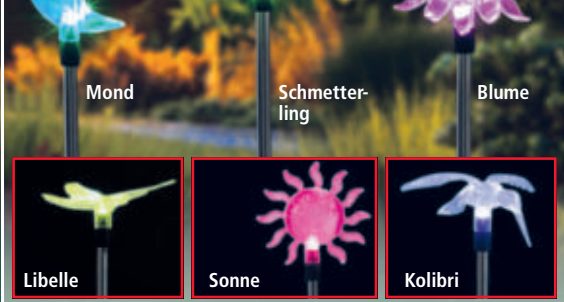

## LED-Solar-Erdspieß

• Starker Akku für lange Leuchtdauer  
• Glasklare Leuchteffekte  
• Höhe ca. 75 cm  
3 Jahre Garantie

je Ausführung **3,99\***

**Auch online**

Mit Farbwechsel!

Mond

Schmetterling

Blume