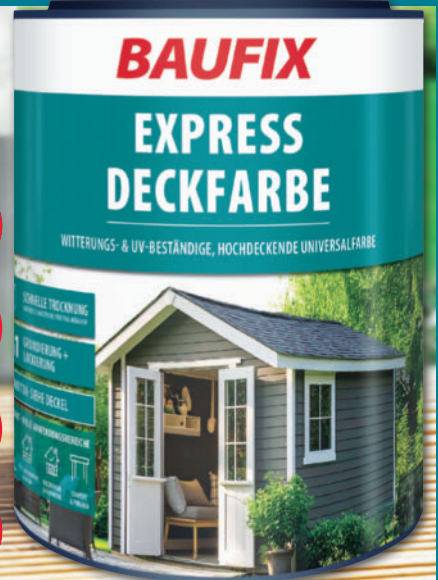

BAUFIX Express Deckfarbe

750 ml • Für Holz, Putz, Mauerwerk etc.
• Für innen und außen • Elastisch – deckend • Schnellere Durchhärtung • Zwei Anstriche pro Tag möglich
• **Extrem wetterbeständig**
• Reicht für ca. 7,5 m² (1 l = 7,99) je Ausführung

2 in 1 Lack und Grundierung

25% billiger

UVP 8,09
5,99*

Andere Ausführungen online

- Dunkelgrün
- Mittelgrau
- Hellgrau
- Anthrazitgrau
- Weiß
- Cremeweiß
- Nussbraun