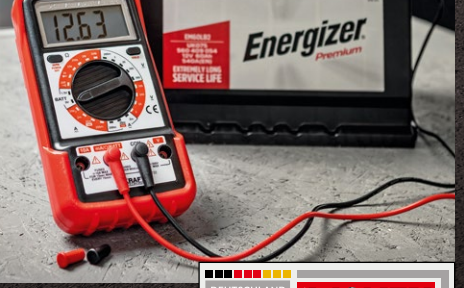

KRAFT Digitales Multimeter

Zum Messen von Spannung, Strom und Widerstand

3 Jahre Garantie

12,99*

Inkl. 2 Messspitzen mit Messleitung und 9V Block-Batterie

Zum FÜNFTEN Mal in Folge

DEUTSCHLANDS PREISSIEGER!

Udele Sami **S3 Leder-Sicherheitschuhe** für Herren

• Hochwertiges Gattleder mit strapazierfähigem PU • Atmungsaktives Textilfutter mit Coolmax®-Einlegesohle • Wasserundurchlässig • Antistatisch

- Rutschhemmende PU-Laufsohle
- Nach EN 61340 5-1/ESD STM 9.1
- Größen 42-45 je Paar