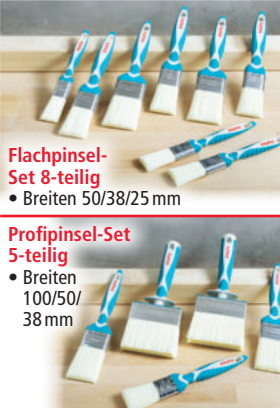

## BAUFIX Profipinsel-/Flachpinsel-Set 5-tlg./8-tlg.

• Hochwertig, mit beschichtetem Kunststoff  
 • 100% Synthetikborsten

Jeweils für Lacke, Lasuren und Wandfarben erhältlich

**42% billiger**

UVP 13,99  
**7,99\***