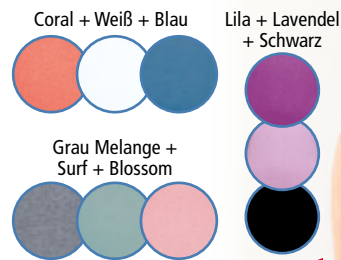

JASMINELLA Tank Top 3er-Pack

für Damen • 95 % Polyester, 5 % Elasthan
• Mit breiten Trägern
• Größen M (40/42) – XXL (52/54)

3er-Pack

8,99*

Auch online

NEUE Farben

(Modellbeispiele)