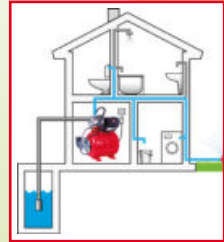

NORMA®

WALTER® Edelstahl-Hauswasserwerk
Quality since 1919 XJP1200inox-C • Zur Brauchwasserversorgung,
Bewässerung, Entwässerung und Beregnung • Inkl. Schlauchanschluss-Set,
Filter und Anschlussadapter
3 Jahre Garantie

PROFI-LEISTUNG
✓ Fördermenge max. 3800 l/h
✓ Saughöhe max. 8 m
✓ Behältervolumen 16 l
✓ Förderdruck ca. 4,6 bar
✓ Förderhöhe ca. max. 46 m
✓ 1200 Watt

Saugschlauch-Vorfilter mit Rückschlagventil
Mit Manometer
Pumpengehäuse aus Edelstahl

23% billiger
UVP 129,95
99,-*

Auch online

DAZU PASSEND

ab **Montag 13. April**

WALTER® 3 in 1 Li-Ion Akku-Rasentrimmer 20V
Quality since 1919
• Längenverstellbare Teleskopstange • Kraftvoller 20V Li-Ion Akku für eine lange Betriebszeit • Schnittbreite ca. 300 mm • Schnittwinkel einstellbar 0° bis 90°
• Praktische Führungsrolle 3 Jahre Garantie