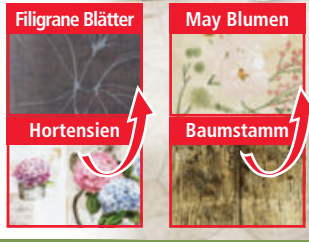

Made in EU **7,99***

Auch online

Blumen Bunt
MIT WENDE-FUNKTION
Karo/Streifen

Transparente Tischdecke

- ca. 110 x 140 cm oder ca. 140 x 220 cm
- Mit hochwertigem Digitaldruck

In 3 Größen: ca. 100 x 140 cm, ca. 130 x 160 cm, ca. 140 x 220 cm