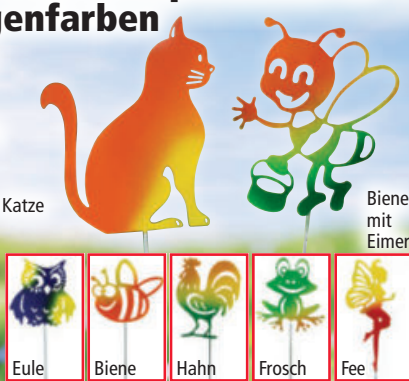

Blümchen

Schwarz

5,99*

Andere Ausführungen online

Echtes Ziegenleder!

GIARDESSA Witziges Keramik-Tier

• Vielseitig einsetzbar • Ideal für das Beet oder als Zaunhocker • Höhe ca. 28 cm je Ausführung

7,99*

Handbemalt!

Rabe „Karl“ Huhn „Lotte“ Taube „Fritz“ Adler „Dieter“ Hahn „Hans“ Blauara „Tom“ Grünspecht „Karl“ Möwe „Paul“

GIARDESSA Blumentopfstecker in Regenbogenfarben

Höhe ca. 38 cm

• Aus pulverbeschichtetem Metall
• Echte Handarbeit
• Witterungsbeständig
je Ausführung

1,99*

NEU
(Modellbeispiele)

GIARDESSA Metall-Windrad

• Ø ca. 16 cm, Gesamthöhe ca. 80 cm
• Witterungsbeständig • Für den Innen- und Außenbereich geeignet • Handbemalt je Ausführung

9,99*

*Keine Mitnahmegarantie! Sofern der Artikel in unserer Filiale nicht vorhanden ist, können Sie diesen direkt in der Filiale innerhalb von 2 Tagen ab o.g. Werbebeginn bestellen und zwar ohne Kaufzwang oder Sie wenden sich bezüglich kurzfristiger Lieferbarkeit an www.norma-online.de/aktionsartikel. Es ist nicht ausgeschlossen, dass Sie einzelne Artikel zu Beginn der Werbeaktion unerwartet und ausnahmsweise in einer Filiale nicht vorfinden. Wir helfen Ihnen gerne weiter.