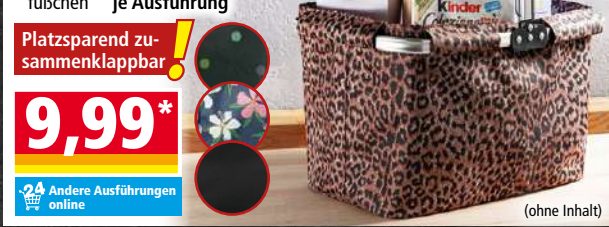

Einkaufskorb

ca. 42 x 29 x 27 cm • Stabiler Alurahmen mit klappbarem Tragebügel