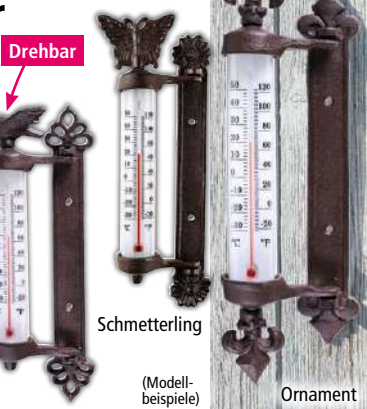

Blau/Weiß

GIARDESSA Gusseisen-Thermometer

ca. 30x9x5 cm
 • Temperaturskala in Fahrenheit oder Celsius
 • Auch als Fensterrahmen-Thermometer geeignet je Ausführung

Drehbar

NEUE Modelle

14,99*

Auch online

World of Weather Gartenuhr im Antik-Look