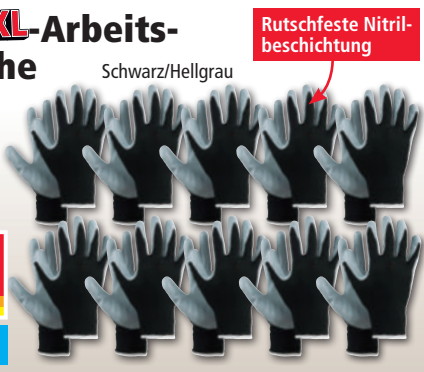

KRAFT WERKZEUGE XXL-Arbeits-handschuhe

10 Paar

• 100% Polyester • Größen 9-10

7,99*

Auch online

Rutschfeste Nitrilbeschichtung

KRAFT WERKZEUGE Profi-Werkzeug

3 Jahre Garantie je Ausführung

3,99*

24 Andere Ausführungen online

Lochsägen-Set 8-tlg.

Profi-Cutter-messer

Profi-Trockenbausäge

• Klingenlänge ca. 15 cm

Metall-Schraubzwinde

• ca. 35 x 8 cm