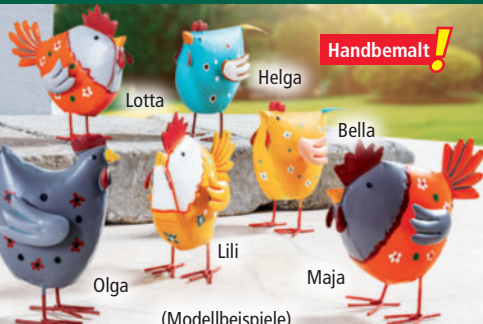

## Deko-Huhn

- ca. 9–10 cm
  - Für innen und außen
- je Ausführung

Handbemalt!

**2,99\***

power Garden