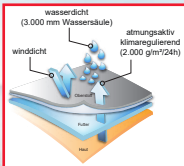

NORMA

TOPTEx PRO

Softshell-Arbeitsjacke

- Sommerlich leichte Qualität • Material: 96 % Polyester, 4 % Elasthan
- Wind- und wasserdichter Oberstoff (Wassersäule 3.000 mm)
- Innen mit Membran für optimalen Klimaausgleich
- Größen M (48/50) – XXL (60/62) je Arbeitsjacke

Reißverschluss mit Windschutzleiste
Brusttasche mit Reißverschluss
Reflektierende Streifen
Ärmelabschluss mit Klettverschluss
Schwarz/Gelb/Orange

17,99*

Schutz- und wasserabweisend BIONIC FINISH®E^{CO}

scheppach

SDS plus Akku-Bohrhammer „brushless“ 4 in 1

inklusive 2 Akkus BC-RHD230-X – SET S2, 2,4A Ladegerät inkl. Zubehör

- Wartungsfreier, bürstenloser Motor für lange Akku-Lebensdauer und hohe Effizienz
- Integrierte LED-Arbeitsleuchte
- Inkl. zusätzlichem Griff und Tiefenschlag aus Metall
- Hohe Schlagkraft 2,2 Joule
- Inkl. 360° drehbarem Griff und Tiefenschlag

5 JAHRE GARANTIE
33% billiger
UVP 149,-
99,-*

Auch online

Inkl. 20V/2,0Ah Akku und Ersatzakku sowie 2,4A Ladegerät

NEU
4 in 1 Funktion:
Bohren,
Hammerbohren,
Meißeln
und Meißelposition-
Verstellung

Inklusive 3x SDS plus Bohrer, Meißel und Spitzmeißel

TOPTEx PRO

T-Shirt 2er-Set für Herren

- Uni: 100 % Baumwolle, Grau-Melange: 85 % Baumwolle, 15 % Viskose
- Größen M (48/50) – XXL (60/62)

2er-Set
7,99*

Grau-Melange + Royal Blue
Black Iris 2er
Gru-Melange + Schwarz

OEKO TEX STANDARD 100

Kurzschaffsocken 10 Paar für Herren

- Vollfrottee beugt Blasen und Druckstellen vor
- Hautsympathisch durch hohen Baumwollanteil
- Antibakterielle Biofresh®-Behandlung
- Größen 39/42 – 43/46

10 Paar
7,99*

Biofresh

Nitril-Handschuhe „Super Stretch“ 100er

- Größen 5 – XL

100 Stück
6,99*
Schwarz Weiß
Top-Qualität!
✓ Elastische Dehnung bis zu 700 %
✓ Öl- und fettbeständig
✓ Latexfrei

KRAFT Bohrer-/Meißel-Set