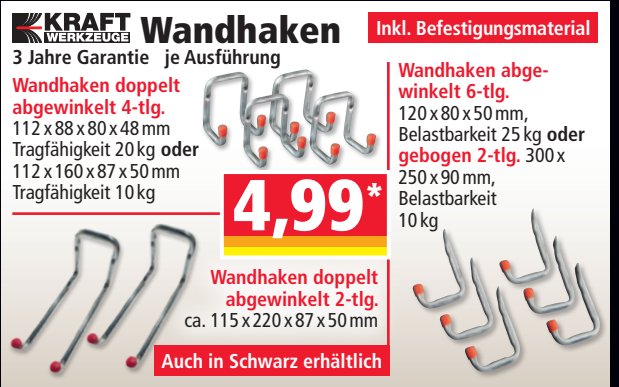

KRAFT Wandhaken

3 Jahre Garantie je Ausführung

Wandhaken doppelt abgewinkelt 4-tlg.

112 x 88 x 80 x 48 mm

Tragfähigkeit 20 kg oder 112 x 160 x 87 x 50 mm

Tragfähigkeit 10 kg

4,99*

Wandhaken doppelt abgewinkelt 2-tlg. ca. 115 x 220 x 87 x 50 mm