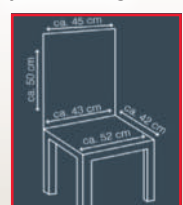

Grau

6,99*

Made in EU

bella casa Tischwäsche „Plauener Spitze Optik“ • 100% Polyester • Edle Spitzen-Designs