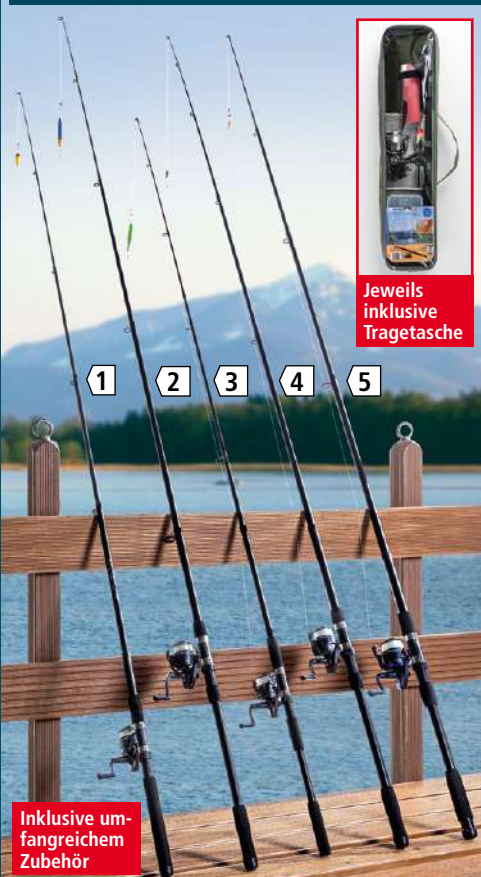

1 Allround-Angelset

• 2,4m-Teleskop-Rute mit Keramik-Beringung und EVA-Griff • Wurfgewicht 20–40 g • Rolle 3-fach kugelgelagert
• Frontbremse regulierbar
• Transportlänge ca. 63 cm
• Übersetzung 5.2:1

22,99*

Auch online

2 Posen-Angelset

• 3,0m-Teleskop-Rute aus Fiberglas mit Keramik-Beringung und EVA-Griff • Wurfgewicht 25–70 g
• Rolle 4-fach kugelgelagert • Frontbremse regulierbar
• Rücklaufsperre geräuschlos • Rechts- und Linkshandbetrieb
• Transportlänge ca. 91 cm • Übersetzung 5.2:1

3 Raubfisch-Angelset

• Steckrute 3-tlg. • Wurfgewicht 20–40 g • Rolle 4-fach kugelgelagert • Frontbremse regulierbar • Rücklaufsperre geräuschlos • Rechts- und Linkshandbetrieb • Transportlänge ca. 85 cm • Übersetzung 5.2:1

4 Grund-/Feeder-Angelset

• 3,0m-Teleskop-Rute aus Fiberglas mit SIC-Style-Beringung und EVA-Griff • Wurfgewicht 40–100 g
• Rolle 4-fach kugelgelagert • Frontbremse regulierbar
• Rechts- und Linkshandbetrieb • Rücklaufsperre geräuschlos
• Transportlänge ca. 92 cm • Übersetzung 5.2:1

5 Hochsee-Angelset

• 3,0m-Teleskop-Rute aus Fiberglas mit Keramik-Beringung und EVA-Griff
• Wurfgewicht 100–250 g
• Aluminium-Rolle 3-fach kugelgelagert
• Frontbremse justierbar
• Rechts- und Linkshandbetrieb
• Rücklaufsperre geräuschlos
• Transportlänge ca. 83 cm
• Übersetzung 4.1:1

24 23 4 5
24,99*

Auch online

Inklusive umfangreichem Zubehör

Jeweils inklusive Tragetasche

PALADIN Profi-Angelcombo

• Kohlefaserrute mit Qualitäts-Ringen
• Rolle 3+1 Kugellager • Fein justierbare Bremse
• Aluminium-Weitwurfspule • Hochwertige Messingritzel
je Ausführung

1 Allround-Combo ca. 3,6 m

• Wurfgewicht 20–80 g
• Rolle 3+1 BB mit microjustierbarer Heckbremse
• Bespult mit 0,30 mm Qualitätsschnur
• Mit kompletter Knicklichtposen-Montage

2 Grund-Karpfen-Combo ca. 3,6 m

• Wurfgewicht ca. 70 g • Freilaufrolle 3+1 BB
• Bespult mit 0,35 mm Qualitätsschnur
• Mit kompletter Grundmontage

50% billiger

UVP 79,99

39,99*

Inkl. Transporttasche und Zubehör, angefertigt montiert