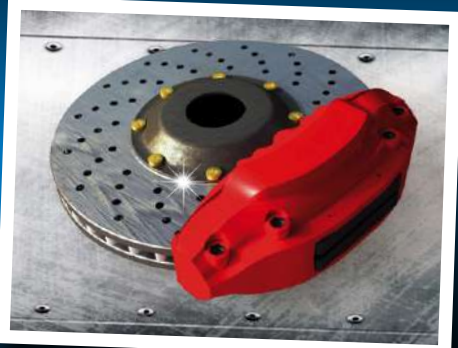

NORMA®

ab **Mo. 8. Juni**

CARFI
PROFESSIONAL **Kfz-Lack-Spray**
400 ml
(11 = 9,98)
je Spray

Made in EU

3,99*

500 ml
(11 = 7,98)

Bremsen Reiniger

Auto Glanzlack

Klarlack

Grundierung Grau

Hochtemperatur Lack

Felgenlack Silber

Bremsattel Lack Rot