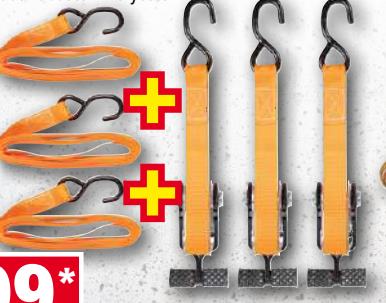

## DIAMOND Spezial-Spanngurte

- Gurt aus robustem Polyester
- Spannratsche aus massivem Stahl je Set

**T-Griff Spanngurt 3er-Set**  
 je ca. 25 mm x 5 m, Zurrkraft 2,5 kN

**14,99\***  
**24** Auch online