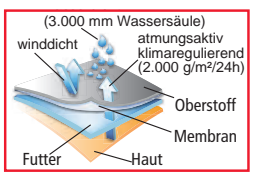

NORMA®

TOPTEX PRO Arbeits-Softshell-Bermuda

für Herren • Wasser- und winddichtes Softshell-Material mit schmutzabweisender BIONIC FINISH®ECO Ausrüstung

- Obermaterial 94% Polyester, 6% Elasthan
- Größen M (48/50) – XL (56)

je Ausführung

14,99*

24 Andere Ausführungen online

T-Shirt 2er-Pack Black Iris