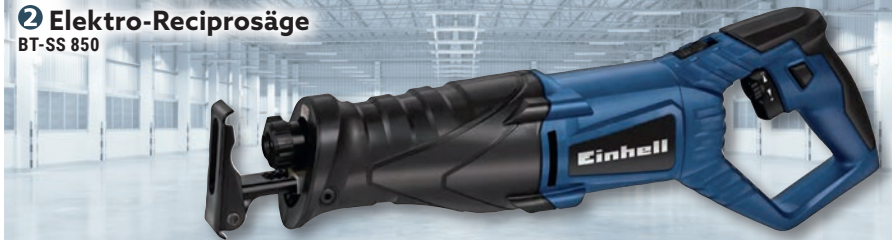

Einhell

2 Elektro-Recipsäge
BT-SS 850

UVP: 99,-

47,99*

Kraftvoller
850-W-Motor