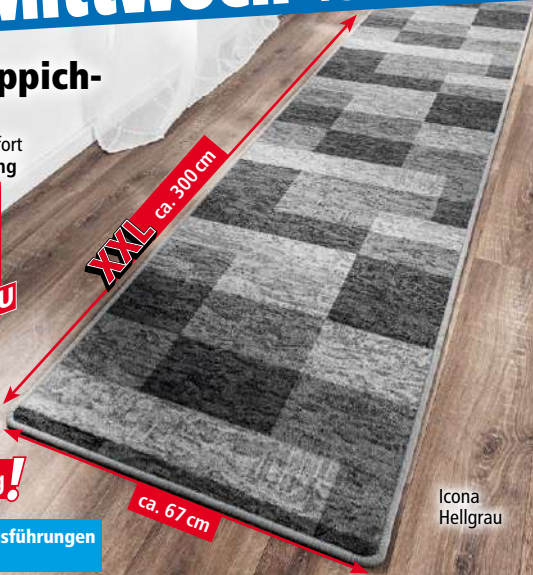

NORMA

Gebrauchstauglich
GUT 1,8
ID# 07263
myhansecontrol.com

Schwarz mit
Bordüre
ca. 100 x 220 cm
(1 m² = 2,27)

4,99*

Herz mit
Vögeln
ca. 100 x 210 cm
(1 m² = 4,76)

9,99*

24 Andere Ausführungen
online

ca. 220 cm

PowerTec

Moskito netz für Türen

- mit Magnetverschluss
- Automatischer Verschluss mit 18 Magneten
- Witterungsbeständig und reißfest
- Mit Klettverschlussband – ohne Bohren
- 3 Jahre Garantie

www.blauer-engel.de/1024

ab **Mittwoch 15. Juli**

Lifetex® XXL-Teppichläufer „Aspen“

ca. 67 x 300 cm • Hoher Gehkomfort
• 100% Polyamid je Ausführung

Icona Braun-grau

Icona Beige/Braun

Rama Grau/Schwarz

NEU

Made in EU

Extra lang!

24 Andere Ausführungen online

19,99*

XXL ca. 300 cm

ca. 67 cm

Icona Hellgrau

Gauder

Fliegengitter 1er oder 3er-Set

je ca. 130 x 150 cm • Gewebe in Schwarz

22% billiger

UVP 8,99

1er (1 m² = 3,58)

6,99*

25% billiger

UVP 19,99

3er (1 m² = 2,56)

14,99*

Jeweils mit Klettband, Schneid- und Anpresswerkzeug

Gauder

Ersatzklettband für Fliegengitter 12 m

• 2x je ca. 6 m x 10 mm • Inkl. Anpresswerkzeug (1 m = -,58)

41% billiger

UVP 11,99

6,99*

TOPTEX

Faltbarer Wäschekorb

• Jeweils in Weiß/Grau oder Weiß/Türkis erhältlich je Ausführung

Rund ca. 22 Liter

ca. 54 x 46 x 22 cm, gefaltet nur ca. 5 cm hoch

Oval ca. 24 Liter

ca. 54 x 39 x 24 cm, gefaltet nur ca. 7 cm hoch