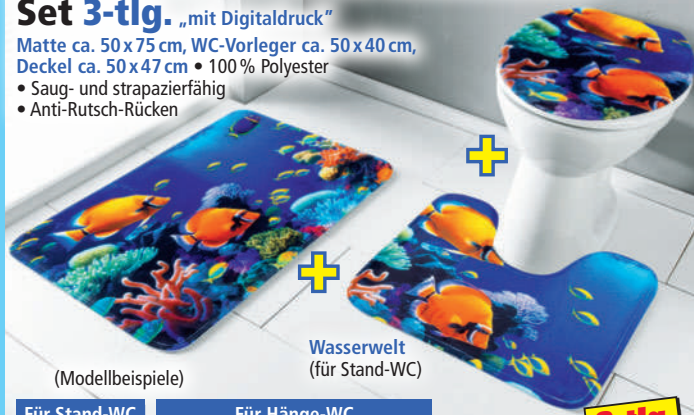

Wasserwelt (für Stand-WC)

Für Stand-WC

Für Hänge-WC

Für Hänge-WC

NEU

NEU

NEU

3-tlg.

9,99*

24 Andere Ausführungen online

XL-Duschtuch „Adria“

ca. 100 x 150 cm • 100% Baumwolle

- Angenehm weich und voluminös
- Saugfähig und schnelltrocknend
- Mit praktischer Aufhängekordel
- Extra groß, für Sauna und Sport

je Ausführung

9,99*

Neue Farben

20% billiger

7,99**

Nur gültig mit NORMA Plus App von 13.07. bis 19.07.2026