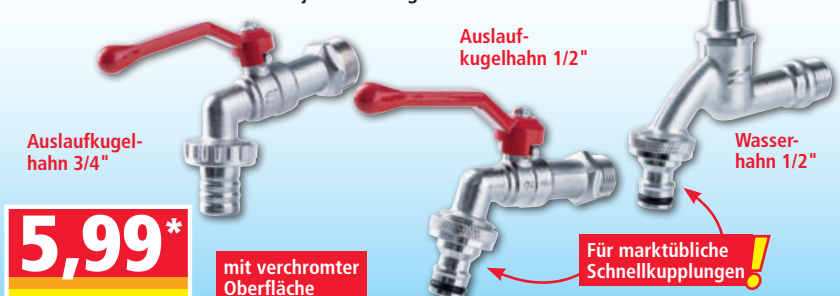

5,99*

mit verchromter Oberfläche

Auslaufkugelhahn 1/2"

Wasserhahn 1/2"

Für marktübliche Schnellkupplungen!

Schepach Drucksprüheräte

• Ideal zur Pflanzen- und Blumenbewässerung sowie zum Pflanzenschutz
 5 JAHRE GARANTIE