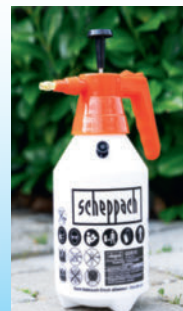

Schepach Drucksprüheräte

• Ideal zur Pflanzen- und Blumenbewässerung sowie zum Pflanzenschutz
5 JAHRE GARANTIE

53% billiger

5,99*

Auch online

GDS15 1,5 Liter
• Hochwertige Präzisionspumpe
• Feine Zerstäubung
• Verstellbare Messingdüse