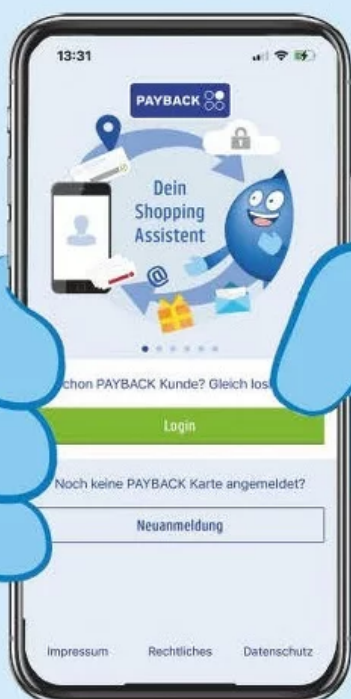

3.50 € GESPART

6.99

Kleiner Klopfer
versch. Sorten
1l = 13,98, n. G. = 10,49
25x0,20l Flasche

**5
Extra°Punkte**

5 Extra°Punkte
entsprechen
0.05€

49 % GESPART

0.50

Bauer Joghurt
versch. Sorten und
Fettstufen
1kg = 2,22/2,00,
n. G. = 0,99
225/250g Becher

Jetzt zu PAYBACK anmelden und viele Vorteile sichern!

Flyer mit PAYBACK Karten mitnehmen und sofort lospunkten!
Um alle Vorteile nutzen zu können, melden Sie Ihre Karte bitte an.

So geht's:

Einfach QR Code scannen, online auf PAYBACK.de/start oder über die PAYBACK App anmelden.

PAYBACK 

WIR NEHMEN SIE ALLE!

Bei uns können Sie die Karten aller (auch ehemaliger) **PAYBACK** Verbundpartner an den Kassen einsetzen.

**Jede Karte
kann benutzt
werden!**

Mit der EDEKA App Extra°Punkten!