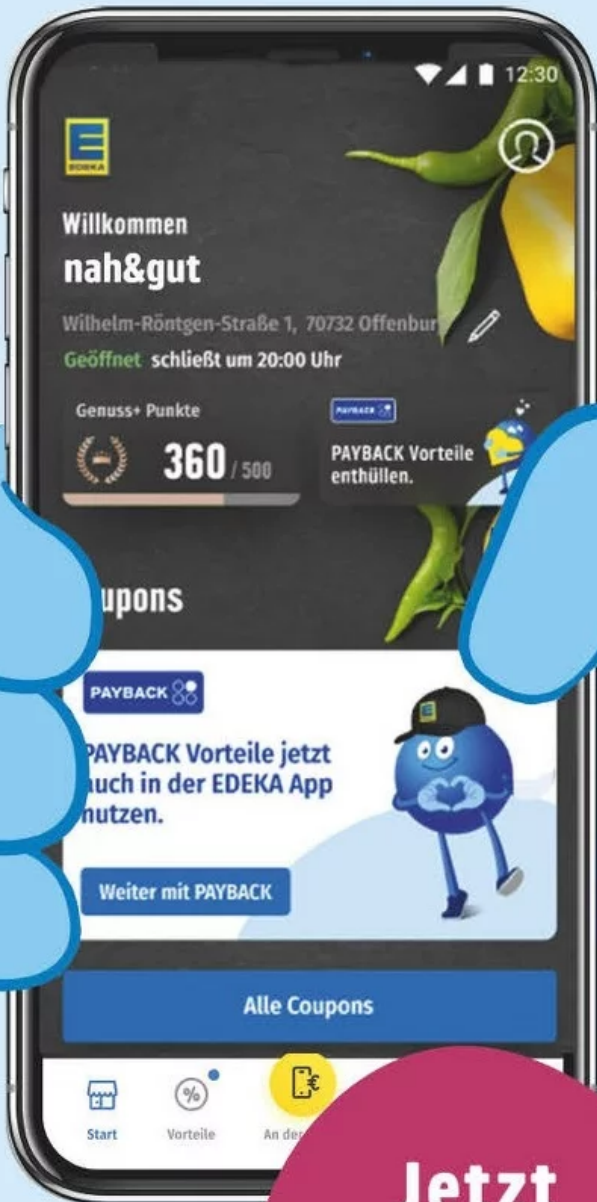

Jetzt zu PAYBACK anmelden und viele Vorteile sichern!

Flyer mit PAYBACK Karten mitnehmen und sofort lospunkten!
Um alle Vorteile nutzen zu können, melden Sie Ihre Karte bitte an.

So geht's:

Einfach QR Code scannen, online auf PAYBACK.de/start oder über die PAYBACK App anmelden.

1. Dieses Formular und den PAYBACK Anmeldeflyer mitnehmen
2. Formular ins Anhang ausfüllen

**Anmeldung
in Papierform**

Wenn Sie sich in
Papierform anmelden wollen,
dann stehen separate
Anmeldeformulare dafür
zur Verfügung.
Sprechen Sie uns gern an.

PAYBACK 

WIR NEHMEN SIE ALLE!

Bei uns können Sie die Karten aller (auch ehemaliger) **PAYBACK** Verbundpartner an den Kassen einsetzen.

**Jede Karte
kann benutzt
werden!**

Mit der EDEKA App Extra°Punkten!

**Jetzt
verknüpfen!**

PAYBACK einfach erklärt -
hier gehts zu den Erklärvideos

Mit dem PAYBACK Coupon Kalender einen Monat durchpunkten!

Das beste
PAYBACK
aller Zeiten

Bis zum 02. März täglich tolle Coupons in der PAYBACK App entdecken, aktivieren, einlösen und Extra°Punkte kassieren.