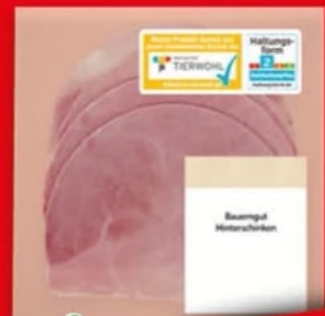

Im Frischpack

Hinterschinken
der klassische Brot-aufschnitt, Scheibe für Scheibe, ein Genuss
n. G. = 2,29
100g

BIS ZU 0.40 € GESPART

1.99

JETZT HOLEN!