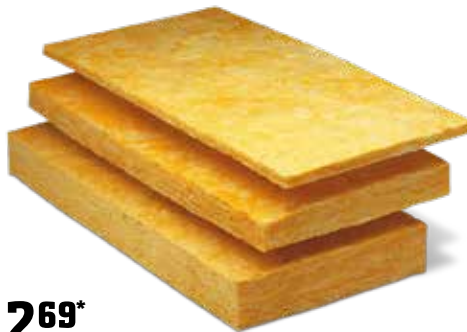

LIEFERUNG
BEQUEM NACH HAUSE

ZU LANG, ZU BREIT, ZU SPERRIG?

Nutze unseren bequemen Lieferservice für deine Warenlieferung nach Hause. Mehr Infos bekommst du in deinem Markt.

1029*
/ 30 kg

ROTBAND HAFTPUTZGIPS KNAUF

Für Wand und Decke im gesamten Innenbereich.
Art.-Nr. 2263044 (0,35 €/kg)

Maßanfertigung und nach außen öffnend möglich!

heyOBI
VORTEIL

229,99**
ohne heyOBI Vorteil
239,99 €*

KUNSTSTOFF-NEBENEINGANGSTÜR „K504“

Innen weiß/außen anthrazit, inkl. 5-fach Verriegelung, mit Wärmedämmung, Stahlarmierung im Flügel und Blendrahmen, B 98 x H 198 cm, Anschlag rechts o. links (o. Schloss und Türriff)

/ Rechtstexte zu den Preisangaben sowie weitere Hinweise zur Registrierung bei heyOBI und den Bedingungen von heyOBI findest du auf der letzten Seite.

TOP-PREIS

449,99*

MONTAGEGERÜST KRAUSE „CORDA“

Max. Arbeitshöhe ca. 5 m, auf Treppen einsetzbar, fahrbar. Art.-Nr. 5099676

Maßanfertigung und nach außen öffnend möglich!

2,69*
m² ab

TRENNWANDPLATTE URSA HOME

Glaswolle, zur Schall- und Wärmedämmung, Wärmeleitgruppe 040, 62,5 x 125 cm, verschiedene Stärken ab 40 mm, Paketinhalt: 9,375 m² Art.-Nr. 4284089 u.a. (25,21 €/Paket)

Abgabe nur in ganzen Paketen

reduziert Heizkosten

7,79*
m² ab

KLEMMFILZ URSA HOME

Glaswolle, Brand-, Wärme- und Schallschutz, WLK 035, Stärke: 100 mm, Format: 480 cm x 120 cm, Paketinhalt: 5,76 m². Art.-Nr. 4283784 u.a.

(44,87 €/Rolle ab)

Abgabe nur in ganzen Rollen

sehr leicht schleifbar, schnell trocknend

36,99*
/ 20 kg

FEINSPACHTELMASSE KNAUF „UNIFLOTT FINISH“

Gebrauchsfertige, leicht zu verarbeitende Feinspachtelmasse als Oberflächen-Finish für Wand und Decke. Art.-Nr. 5383104 (1,85 €/kg)

3,79*
m²

GIPSKARTON-PLATTE

200 x 60 cm, Stärke 12,5 mm. Art.-Nr. 2420347 (4,54 €/Stück)