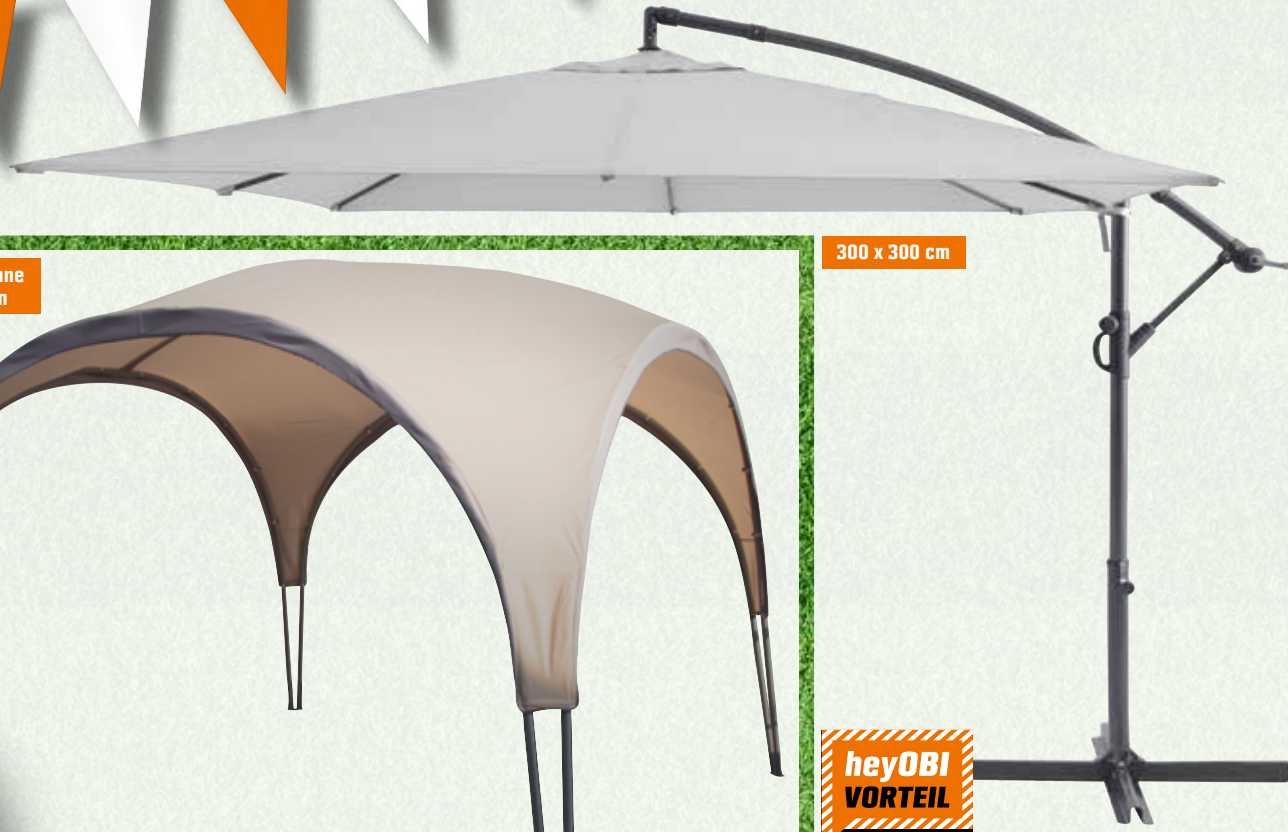

## SOLAR-LED-AUSSEN-STRAHLER

Inkl. 56 x festverbaute LEDs (300 Lumen), Bewegungssensor, IP44, Größe ca. 15 x 13 x 2 cm. Art.-Nr. 6543649

3,99\*

## LED SOLAR-LEUCHTE MIT ERDSPIESS

Aus hochwertigem Kunststoff, kaltweiße LED, integrierter Akku, IP44, Ø 7 x H 36,5 cm. Art.-Nr. 6543805

300 x 300 cm

zum Schutz vor Sonne und leichtem Regen

**heyOBI VORTEIL**  
**129,99\*\***  
ohne heyOBI Vorteil  
149,99 €\*