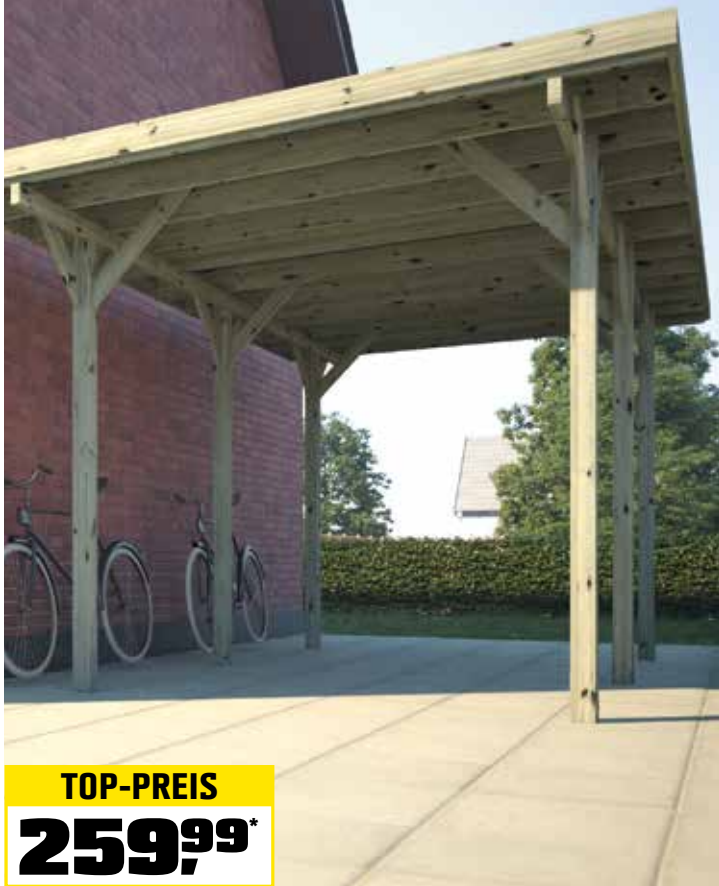

in vielen Märkten lagermäßig verfügbar

TOP-PREIS
259,99*

HOLZ-EINZELCARPORT

Stabile Konstruktion mit 9 x 9 cm starken Pfosten und PVC Dachplatten, ohne Pfostenanker, Abbildung ähnlich, (B) 300 x (L) 495 x (H) 225 cm. Art.-Nr. 1039932

Sollte der Artikel in deinem Markt nicht verfügbar sein, bestellen wir diesen gerne für dich.

Top Qualität made in Germany

TOP-PREIS
1999,99*

VORDACH GUTTA „BS PLUS“

Rechteckvordach aus pulverbeschichtetem Aluminium, anthrazit, Seitenblende! links oder rechts, Füllung mit EPS-Dämmplatten, integriertes Entwässerungssystem, inkl. LED-Beleuchtung, Maße Vordach: 160 x 90 x 15 cm, Maße Seitenteil: 14,5 x 90 x 220 cm. Art.-Nr. 7199599 u.a.

*Optional mit eingebautem Briefkastensystem, Klingel oder Video- und Audiofunktion erhältlich. Im Markt oder online bestellbar.