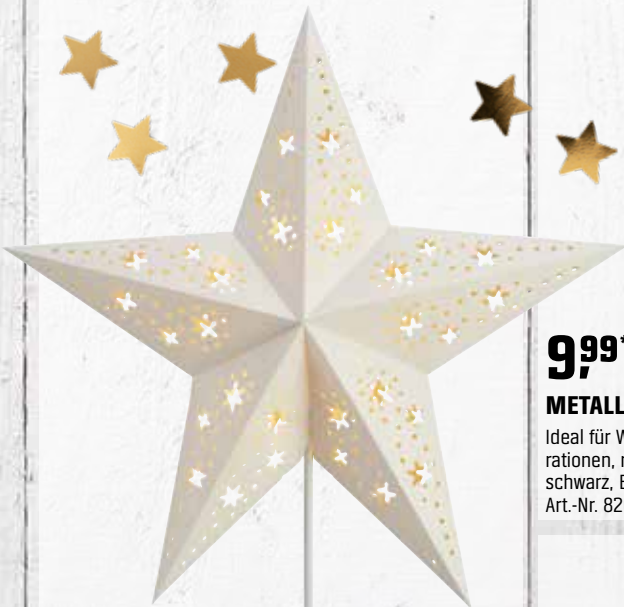

**HOLZ-LATERNE
„STINE“**

Weiß, mit Glaseinsatz,
in 3 Größen:
B 15 x H 33 x T 15 cm,
B 22 x H 49 x T 22 cm oder
B 29 x H 68 x T 29 cm
(o. Deko).
Art.-Nr. 3327608 u.a.

9,99*

METALL-DEKO-TANNE

Ideal für Weihnachtsdeko-
rationen, robustes Metall,
schwarz, B 31 x H 62 x T 12 cm.
Art.-Nr. 8204372