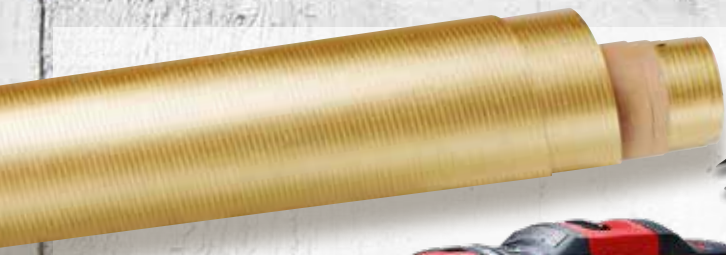

Allrounder für jeden Heimwerker

metabo

TOP-PREIS

99,99*

KOMBIHAMMER METABO „KHE 2445“

Inkl. Tiefenanschlag mit Koffer, leistungsstarke 800 W zum Bohren, Schlagbohren und Meißeln in Stein, Naturstein und Beton, bis zu 1.500/min (Umdrehungen), Schlagzahl von 52.000/min mit einer moderaten Schlagkraft von bis zu 2,4 J, vielfältig einsetzbar dank SDS Plus-Aufnahme. Art.-Nr. 8708489

inkl. 62-teiligem Zubehör-Set

39,99*
Set

AKKU-BOHRSCHRAUBER 12 V LUX-TOOLS

Li-Ionen Akku 12 V, 20+1 Drehmomentstufen, max. Drehmoment 25 Nm, Leerlaufdrehzahl max. 1300 U/Min., im Koffer. Art.-Nr. 8380263

100,95
UVP

DU SPARST 40,96 €

59,99*

AKKU-SCHLAGBOHRSCHRAUBER EINHELL „TE-CD 18/44 LI-I“

Inkl. 2,5 Ah Power X-Change Akku und Ladegerät, 2-Gang-Getriebe, 44 Nm Drehmoment, 21 Drehmomentstufen, 13 mm-Schnellspannbohrfutter, integriertes LED-Licht. Art.-Nr. 6459085

leistungsstarke Kombi

299,99*
Set

COMBI-KIT BOSCH PROFESSIONAL „GWS 18V-7 + GBH 18V-22 MIT 2X 4.0AH & GAL“

Bestehend aus: Akku- Winkelschleifer GWS 18V-7, Akku-Bohrhammer GBH 18V-22, 2 x Akku GBA 18V 4.0Ah, Schnell-ladegerät GAL 18V- 40 Professional und Werkzeugtasche. Art.-Nr. 6710438

99,99*

AKKU-BOHRSCHRAUBER BOSCH „EASYDRILL 18 V-40 V“

In der Systembox mit 241 Zubehören, vielseitiges, einhäusiges 13 mm Bohrfutter, 2-Gang-Getriebe und 20 Drehmomentstufen, ideal zum Bohren in Holz, Metall und Kunststoff, sowie für Schraubanwendungen, mit LED-Licht. Art.-Nr. 6459127

robust und langlebig

heyOBI
VORTEIL

149,99**
Set
ohne heyOBI Vorteil
169,99 €/Set*

WERKZEUGTASCHE BOSCH PROFESSIONAL „GWT 20 SET“

Aus Polyester 1000 D, mit schlagfestem Spritzgussboden, kompatibel mit dem Bosch Mobility- und dem ProClick System, inkl. Werkzeug-Set. Art.-Nr. 1559194

ideales Geschenk