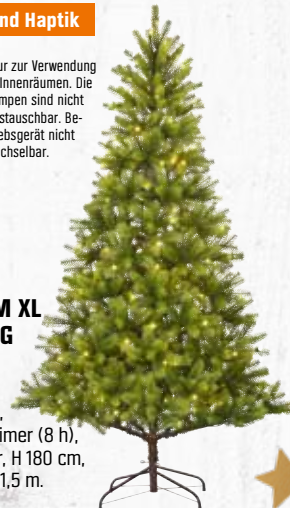

**KUNSTTANNE
„NAGANO“ 180 CM XL
MIT BELEUCHTUNG**

Aus hochwertigem PE, 922 Zweige, 160 fest in den Zweigen integrierte, warmweiße LEDs¹ inkl. Timer (8 h), mit Metall-Baumständer, H 180 cm, Ø ca. 108 cm, Zuleitung 1,5 m. Art.-Nr. 1529999

**heyOBI
VORTEIL**

4,99**

ohne heyOBI Vorteil
5,99 €*

KÜNSTLICHE TANNENGIRLANDE

Aus robustem PVC, 180 Zweige, L 270 cm. Art.-Nr. 7083470