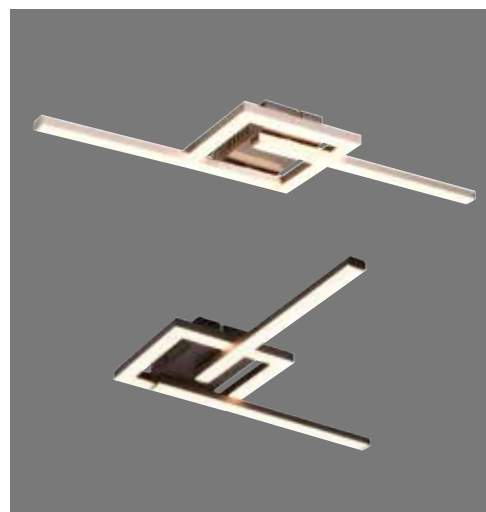

individueller Look  
durch schwenkbare  
Elemente

**heyOBI  
VORTEIL**

**26,99\*\***

ohne heyOBI Vorteil  
29,99 €\*

**LED WAND-/ DECKEN-  
LEUCHE „VIALE“**

In nickel matt oder schwarz  
matt, inkl. 17 W nicht aus-  
tauschbare LED, 1860 lm,  
warmweiß (3000 K),  
H 54,4 x B 5 x T 16 cm.  
Art.-Nr. 8432593 u.a.