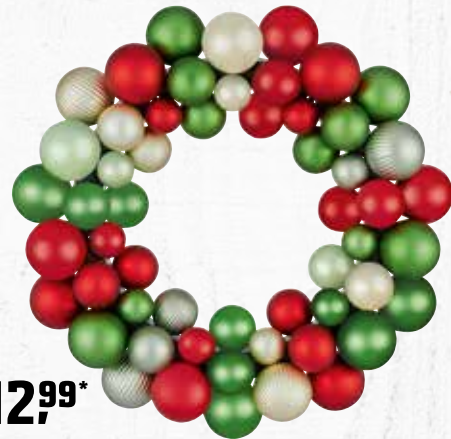

12,99*

KUGELKRANZ

Dekorativer Kranz aus bunten Kugeln, L 35 x B 35 x T 7 cm. Art.-Nr. 8213365