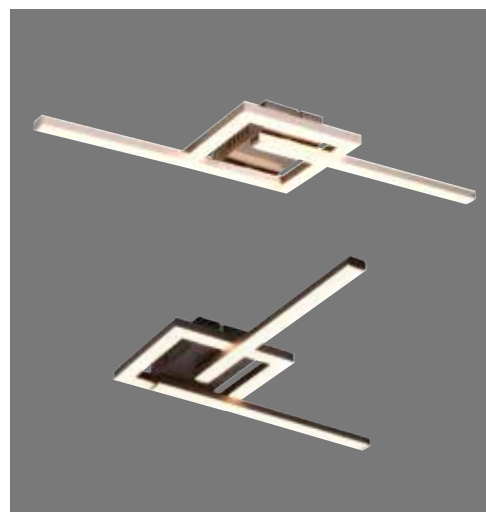

LED WAND-/ DECKEN-
LEUCHE „VIALE“

In nickel matt oder schwarz
matt, inkl. 17 W nicht aus-
tauschbare LED, 1860 lm,
warmweiß (3000 K),
H 54,4 x B 5 x T 16 cm.
Art.-Nr. 8432593 u.a.