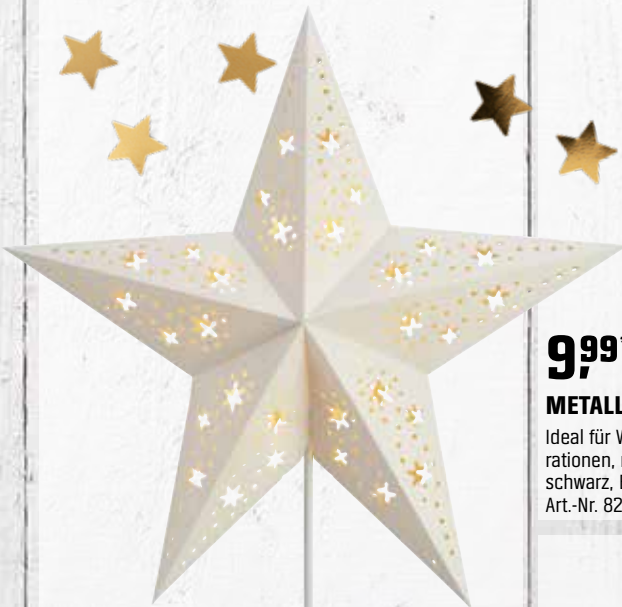

**HOLZ-LATERNE
„STINE“**

Weiß, mit Glaseinsatz,
in 3 Größen:
B 15 x H 33 x T 15 cm,
B 22 x H 49 x T 22 cm oder
B 29 x H 68 x T 29 cm
(o. Deko).
Art.-Nr. 3327608 u.a.

9,99*

METALL-DEKO-TANNE

Ideal für Weihnachtsdeko-
rationen, robustes Metall,
schwarz, B 31 x H 62 x T 12 cm.
Art.-Nr. 8204372