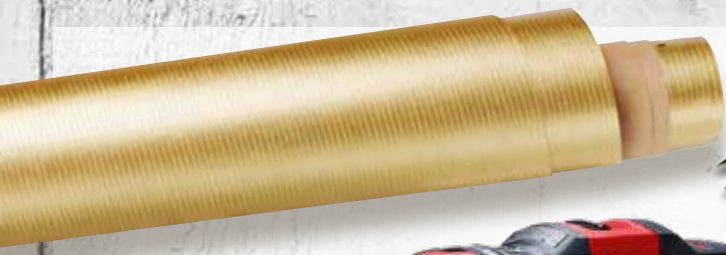

Hier erfährst du
alles Wissenswerte:

▶ **JETZT MEHR ERFAHREN**

metabo

TOP-PREIS

99,99*

KOMBIHAMMER METABO „KHE 2445“

Inkl. Tiefenanschlag mit Koffer, leistungsstarke 800 W zum Bohren, Schlagbohren und Meißeln in Stein, Naturstein und Beton, bis zu 1.500/min (Umdrehungen), Schlagzahl von 52.000/min mit einer moderaten Schlagkraft von bis zu 2,4 J, vielfältig einsetzbar dank SDS Plus-Aufnahme. Art.-Nr. 8708489