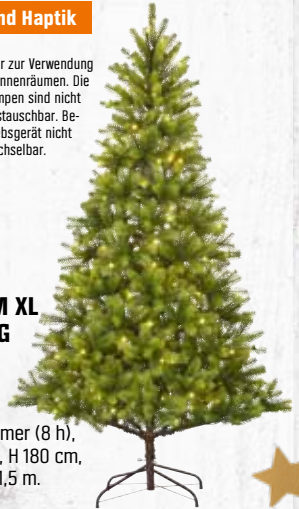

TOP-PREIS

99,99*

KUNSTTANNE „NAGANO“ 180 CM XL

Aus hochwertigem PE, kein Nadeln, kein Schmutz, immer wieder verwendbar, 922 Zweige, mit Metall-Baumständer, H 180 cm, Ø ca. 108 cm. Art.-Nr. 8200735

realistische Optik und Haptik

**heyOBI
VORTEIL**

119,99**

ohne heyOBI Vorteil
149,99 €*

*Nur zur Verwendung in Innenräumen. Die Lampen sind nicht austauschbar. Betriebsgerät nicht wechselbar.

**KUNSTTANNE
„NAGANO“ 180 CM XL
MIT BELEUCHTUNG**

Aus hochwertigem PE, 922 Zweige, 160 fest in den Zweigen integrierte, warmweiße LEDs¹ inkl. Timer (8 h), mit Metall-Baumständer, H 180 cm, Ø ca. 108 cm, Zuleitung 1,5 m. Art.-Nr. 1529999

**heyOBI
VORTEIL**

4,99**

ohne heyOBI Vorteil
5,99 €*

KÜNSTLICHE TANNENGIRLANDE

Aus robustem PVC, 180 Zweige, L 270 cm. Art.-Nr. 7083470