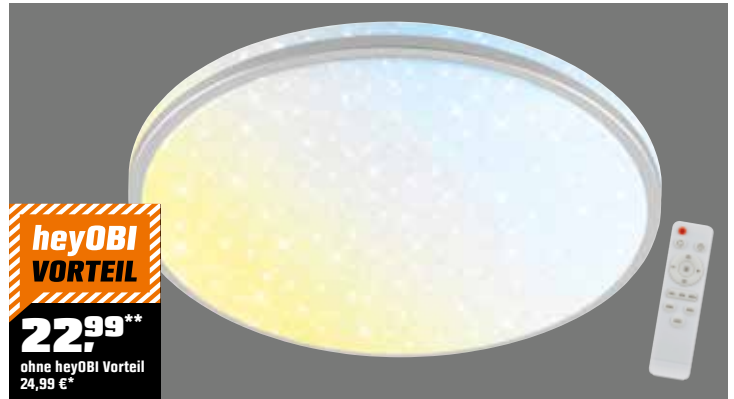

LED-DECKENLEUCHE

Mit Sternhimmel, nicht austauschbare LEDs, 17 W, 2.400 lm, dimmbar, inkl. CCT-Funktion (warmweiß 3.000 K bis kaltweiß 6.500 K), Nachtlicht, Memoryfunktion und Fernbedienung, Ø 33 cm. Art.-Nr. 8432981

1er, 2er oder 3er Spot