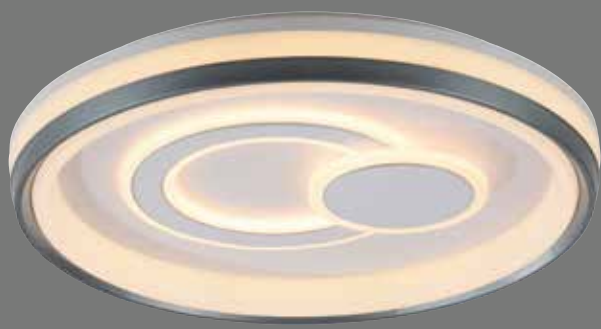

der perfekte Ersatz für stabförmige Leuchtstoffröhren

PHILIPS

6,99*
ab

PHILIPS LED-RÖHRE

G13, 16 W, 1.600 lm, neutralweiß (4.000 K), inkl. Dummy-Starter, 121,4 x 2,8 cm. Art.-Nr. 8345555 u.a.

59,99*

LED-DECKENLEUCHE „MINELLI“