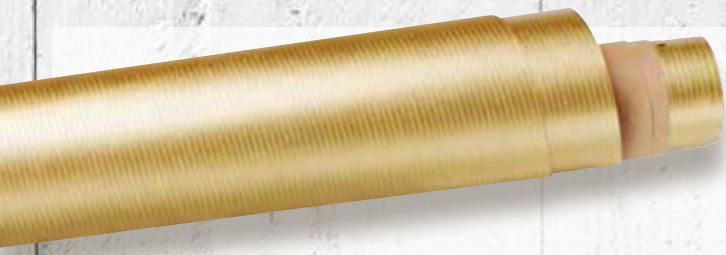

für Bäume bis ca. 2,5 m Höhe,
Stamm-Ø ca. 12 cm

KRINNER

TOP-PREIS
29,99*

CHRISTBAUMSTÄNDER KRINNER „COMFORT GRIP M“

Baum in den Ständer stellen, Anti-Rutsch-Fußpedal treten und schon steht der Baum, mit 3,5 l Wassertank und Wasserstands-Anzeige, Ø 36 x H 10,5 cm. Art.-Nr. 1959170