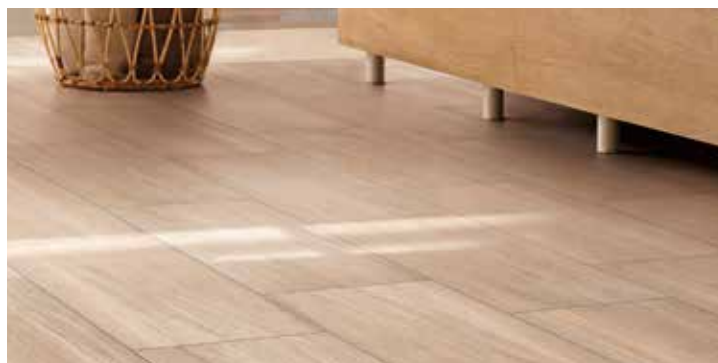

9,99*
m²

FEINSTEINZEUG „WOOD TENDANCE“

Holz-Optik, glasiert, matt, Abrieb 4, frostsicher, 30 x 60 cm, Paketinhalt 1,54 m². Art.-Nr. 6750632 (15,38 €/Paket)