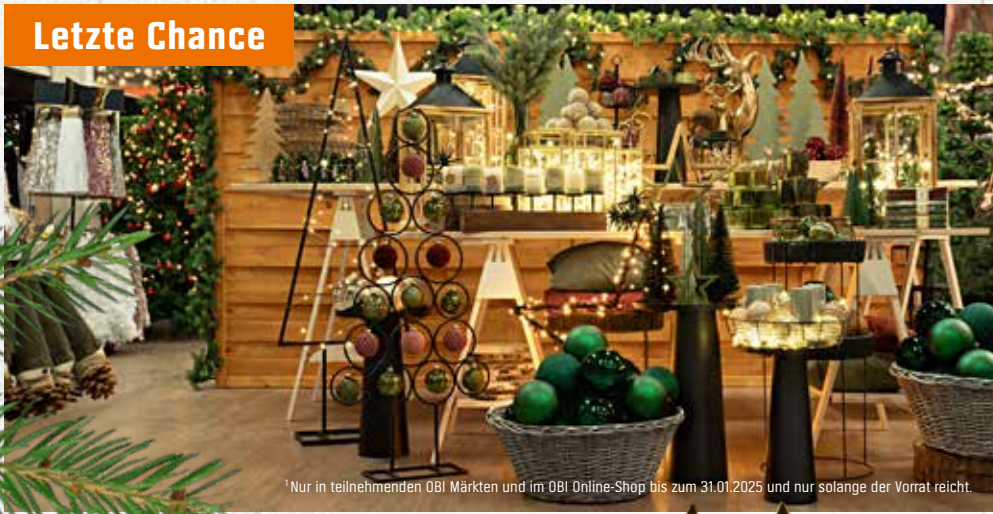

Letzte Chance

1 Nur in teilnehmenden OBI Märkten und im OBI Online-Shop bis zum 31.01.2025 und nur solange der Vorrat reicht.

**Weihnachten
steht vor der Tür:
Jetzt attraktive
Angebote auf
Weihnachtsartikel
sichern.¹**