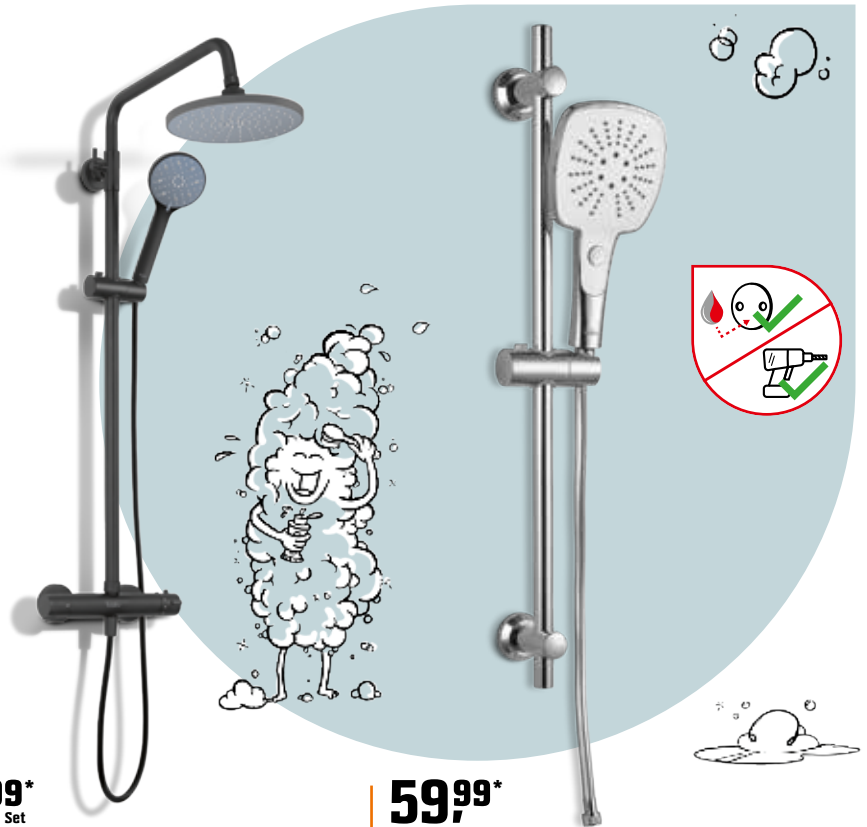

WC-SITZ BALIV „OLIVARES“

Duroplast, weiß, mit Metallscharnieren.
Art.-Nr. 3536844

mit Absenk-
Automatik

TOP-PREIS
34,99*

WC-SITZ „PLIMA“

Holz kern, weiß, mit Absenkautomatik.
Art.-Nr. 3989886

*/** Rechtstexte zu den Preisangaben sowie weitere Hinweise zur Registrierung bei hey081 und den Bedingungen von hey081 findest du auf der letzten Seite.
¹Kaltstartfunktion: Startet immer mit kaltem Wasser. Spart Energie, da nur dann warmes Wasser verwendet wird, wenn es wirklich gebraucht wird und der Mischhebel aktiv nach links gedreht wird.

auch in Schwarz
oder Weiß erhältlich

**heyOBI
VORTEIL**

189,99**
ohne heyOBI Vorteil
199,99 €*

**GLASDUSCHE BALIV
„DUK-90.10 E“**

Chromfarbener Profilrahmen, ausklickbare Rollen, variable Breite: 77-90 cm, einfache Reinigung.
Art.-Nr. 7866866 u.a.

239,99*
Set

ÜBERKOPFBRAUSE-SET BALIV „KBS-23.90“

Schwarz matt, Überkopfbrause Ø 23 cm, Handbrause mit 3 Strahlarten, Thermostat Duscharmatur, ausziehbares Steigrohr 83 - 122 cm, Kunststoff Brauseschlauch 150 cm mit Verdrehschutz. Art.-Nr. 8774655

59,99*

DUSCHBRAUSE-SET BALIV „DBS-70.80“

Komplettes Duschsystem mit Duschstange (70 cm), Handbrause und Brauseschlauch (150 cm), 3 Strahlarten und Antikalk-Noppen, Befestigung: zum Kleben oder Schrauben. Art.-Nr. 8774564