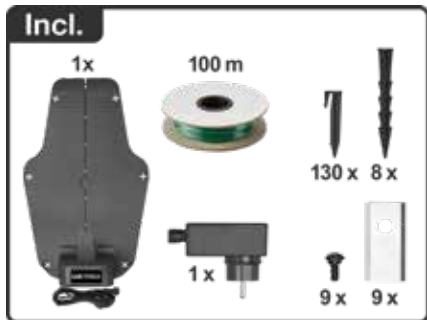

für Flächen bis 300 m²

TOP-PREIS

199,99*

AKKU-MÄHROBOTER 20V LUX-TOOLS „A-RMR-300-24“

Bürstenloser Motor, LCD Bedienfeld inkl. Sicherheits-PIN-Code, höhenverstellbares, schwebendes Schneidwerk (20-50 mm), Regensensor, Hinderniserkennung, einfache Reinigung, IPX5, inkl. Zubehör. Art.-Nr. 1996586

für Rasenflächen bis 150 m²

heyOBI VORTEIL
79,99**
ohne heyOBI Vorteil
89,99 €*