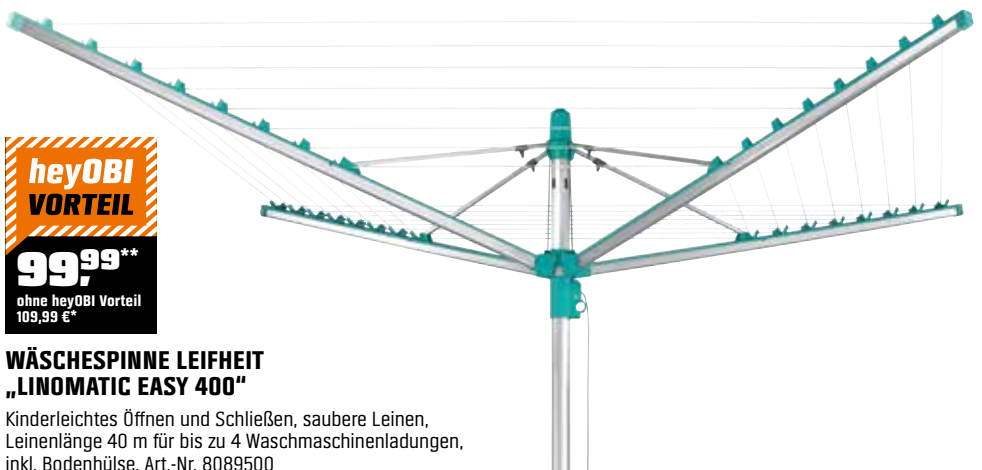

heyOBI
VORTEIL
99,99**
ohne heyOBI Vorteil
109,99 €*

WÄSCHESPINNE LEIFHEIT „LINOMATIC EASY 400“

Kinderleichtes Öffnen und Schließen, saubere Leinen, Leinenlänge 40 m für bis zu 4 Waschmaschinenladungen, inkl. Bodenhülse. Art.-Nr. 8089500