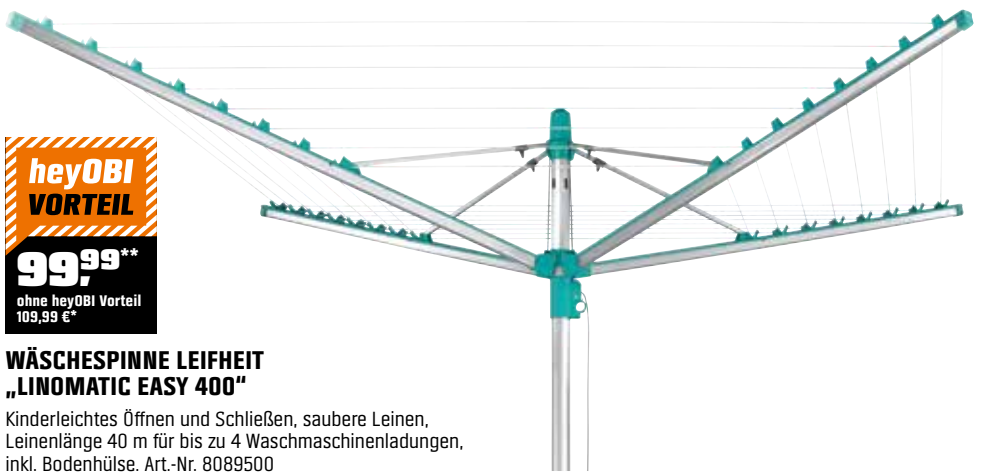

WÄSCHESPINNE LEIFHEIT „LINOMATIC EASY 400“

Kinderleichtes Öffnen und Schließen, saubere Leinen, Leinenlänge 40 m für bis zu 4 Waschmaschinenladungen, inkl. Bodenhülse. Art.-Nr. 8089500

1,19*
Stück

MÄHKANTE „VIGNETO“

Moderne Trapezform, einfach zu verlegen, Beton, in den Farben Grau und Anthrazit erhältlich, 24 x 12 cm, Stärke: 4,5 cm. Art.-Nr. 5984554 u.a. **1,19 €** (4,96 €/m) Bei Palettenabnahme (480 Stück): **1,09 €** (4,55 €/m)