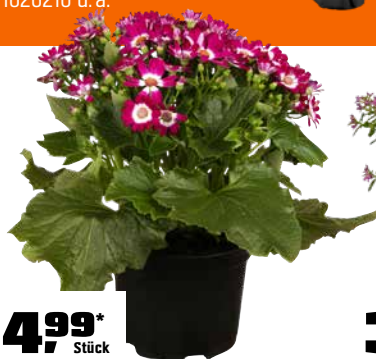

Fürs Auge, für die Nase, FÜR INSEKTEN.

6er-Pack

6,99*
6er-Tray

GROW by OBI Lavendel
(Lavandula ang.)
Pflegeleichter,
duftender Dauerblüher,
blau oder weiß,
Art.-Nr. 2732865,
1026210 u. a.

4,49*
Stück

GROW by OBI Schopflavendel „Anouk Dark Purple“
(Lavandula sto.)
Dunkelviolette Blüten,
intensiver Blütenduft,
Topf-Ø ca. 12 cm,
Art.-Nr. 2732758

4,99*
Stück

Aschenblume
(Senecio cruentus) Für den Innen-
und Außenbereich, schöne Blüten in
vielen verschiedenen Farben,
Topf-Ø ca. 12 cm, Art.-Nr. 8356255

3,49*
Stück

Scheinmyrte
(Cuphea hyssopifolia) Klassische
Beet- und Balkonpflanze, immergrün,
Blütezeit April – September,
Topf-Ø ca. 12 cm, Art.-Nr. 7538200