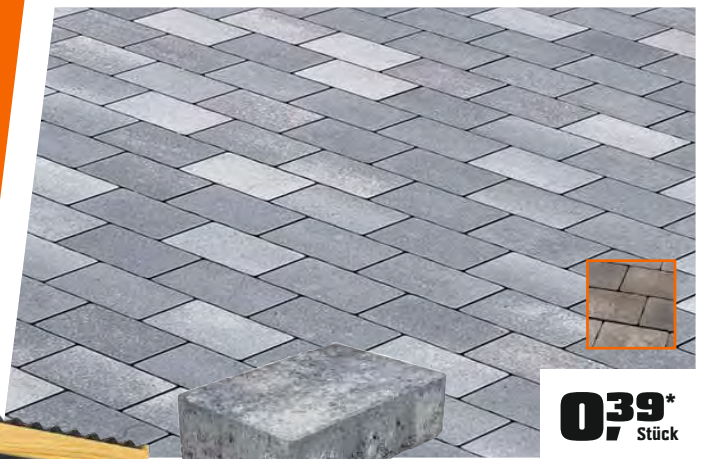

0,39*
Stück

PFLASTERSTEIN „SLIMSTONE“

Beton, modernes und zeitloses Erscheinungsbild, in den Farben Grau-Anthrazit oder Muschelkalk erhältlich, L 18 x B 12 cm, Stärke: 5 cm, Art.-Nr. 2191150699843 u. a. (17,73 €/m²)