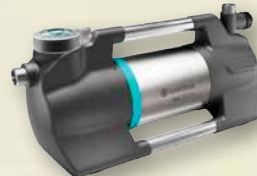

heyOBI VORTEIL
199,99**
ohne heyOBI Vorteil
229,99 €*

Gartenpumpe 5600 Silent+

1. Leistungsstark, energieeffizient und herausragend leise dank innovativer wassergekühlter Mehrstufentechnik
   - Durchflussrate: 5.600 l/h bei 4,7 bar Druck
   - mit integriertem Vorfilter und zwei Abgängen
2. Art.-Nr. 6616510