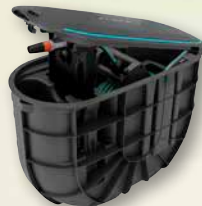

AKTION

179,99*

Undercover Schlauchbox RollUp M

- unterirdische und diskrete Aufbewahrungsmöglichkeit für den Gartenschlauch
- 20 m Schlauch
- herausnehmbares Schlauchmodul
- Pipeline-Anschlussmöglichkeit

Art.-Nr. 2131381