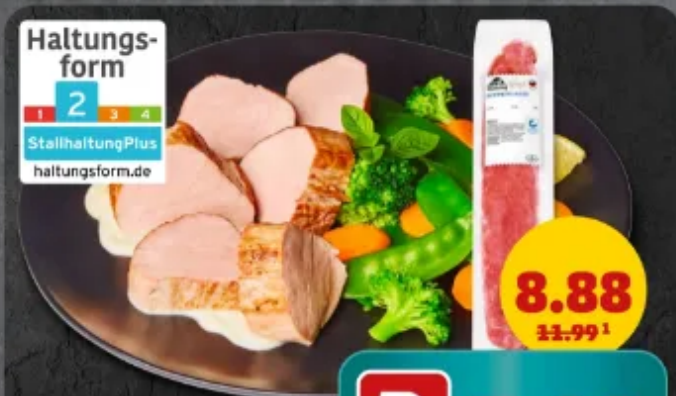

8.88
~~11.99~~

MÜHLENHOF
Frisches
Schweine-Filet
je kg

7.99

Nur mit App

Haltungsform

StallhaltungPlus
haltungform.de