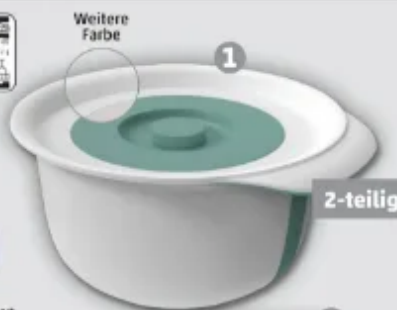

Weitere Farbe

1

2-teilig