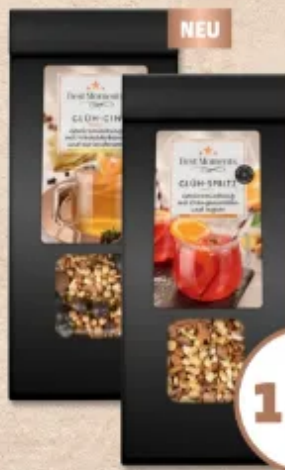

BEST MOMENTS Glüh-Gin®
je 40 g
(1 kg = 49.75)
oder
Glüh-Spritz®
je 45 g
(1 kg = 44.22)

Aktion
1.99