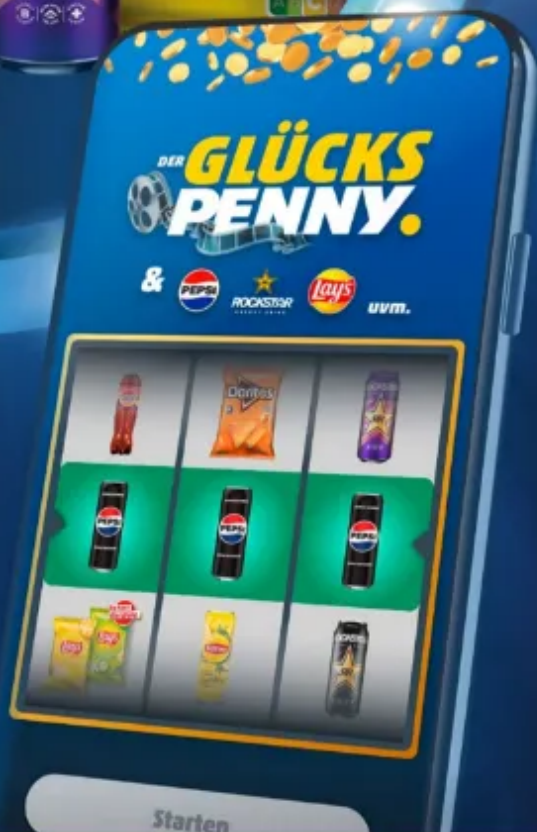

FILM AB FÜR DEN GLÜCKSPENNY:

200.000 Sofortgewinne.¹

Erstmal in die Penny App

Jetzt täglich
mitspielen

Laden im
App Store

JETZT BEI
Google Play

¹ Aktionszeitraum: 25.11.24–8.12.24. Teilnahme ab 18 Jahren einmal täglich möglich. Internetverbindung, bei Apple mind. iOS 16 und Registrierung eines Kundenkontos nötig. Im Gewinnfall erhalten die Gewinner:innen einen Coupon für das Produkt. Coupon am Gewinntag und den nächsten 5 Werktagen in jedem Penny Markt in Deutschland einlösbar. Abbildungen ähnlich. Vollständige Teilnahmebedingungen und Nutzungsbedingungen unter penny.de/glueckspenny