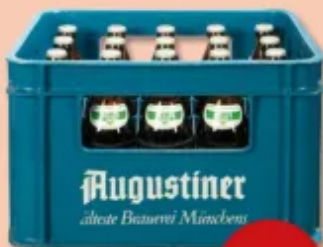

AUGUSTINER
Münchner Hell
Zzgl. 3.10
Pfand,
je 20 x 0,5 l
(1 l = 1.55)

-22%

15.49

UVP 19.99