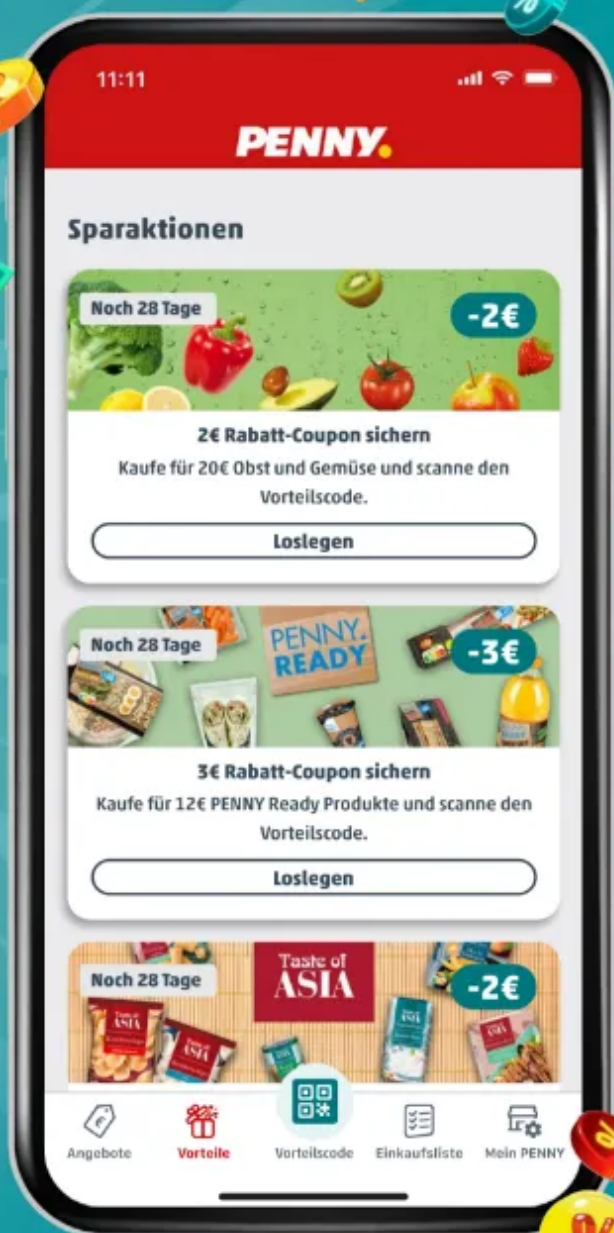

Di, 7.1. - Sa, 11.1.

... und wechselnde Sparaktionen.²

Schalte spielerisch zusätzliche Rabatte frei, indem du an monatlich wechselnden Sparaktionen teilnimmst und über einen bestimmten Zeitraum verschiedene Einkaufsaufgaben erfüllst. Du kannst dabei auf ausgewählte Eigenmarken, Warengruppen oder Marken sammeln. Einfach auf „Loslegen“ klicken, Sparaktion erfolgreich abschließen und schon erhältst du einen Coupon, den du bei einem nächsten Einkauf deiner Wahl einlösen kannst.

^{1,2} Voraussetzung ist die Registrierung eines Kundenkontos. Siehe die Nutzungsbedingungen des Kundenkontos auf penny.de/nutzungsbedingungen-penny-app.
¹ Maßgeblich ist der Umsatz des getätigten Einkaufs abzüglich nicht rabattfähiger Artikel (Druckerzeugnisse, Tabakwaren, Mobilfunk-, Paysafe- & Geschenkkarten sowie Treueprämien & Pfand). Der ausgestellte Coupon ist nicht übertragbar und kann im Folgemonat im Penny Kundenkonto in der Penny App aktiviert werden. Der Coupon kann bis Ende des Folgemonats eingelöst werden.